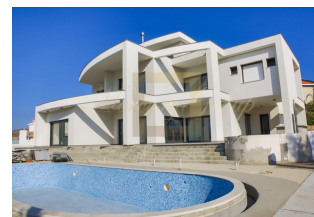

ID: CY-35-1-84973
WWW.MERCURYESTATE.COM
TEL./VIBER/WHATSAPP:
+37127788866

**Продается современная,
уникальная в стиле модерн
7-спальная вилла с видом н...**

Кипр, Лимассол

Цена: € 3 500 000

Тип объекта Дом

**Количество
комнат** 1

Площадь земли 1077 м²

Площадь 751 м²

Тип сделки Продажа

Продается современная, уникальная в стиле модерн 7-спальная вилла с видом на зеленую долину и море. На участке (1077 кв.м) есть бассейн. Одним из основных преимуществ дома является то, что он полностью построен по новейшим технологиям. Вилла находится в тихом и спокойном месте, всего в 2 минутах езды от центра города и пляжа Лимассола, рядом есть все удобства: больница, школы, мини-маркет, футбольные поля, рестораны, аптека и т. д. На вилле предусмотрены такие удобства, как: Сигнализация Парковка Просторная крытая парковка в подвальном помещении, вмещающая до 6 автомобилей. В подвале дома находится большая комната для вина (кава), которая вмещает более 500 бутылок. Во всех спальнях есть отдельный туалет / душ и гардеробная. Кухня Уникальная кухня с индивидуальным дизайном. Сад на крыше с общей площадью 250 м² и площадью 35 м², зона барбекю, туалет и беспрепятственный панорамный вид на город и море. 2 камин Спутниковое телевидение.