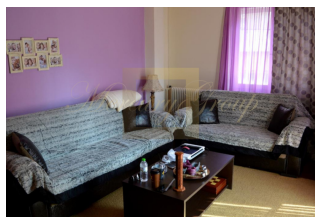

Коттедж 200 м² в Афинах

Греция, Афины

Цена:	€ 310 000
Тип объекта	Дом
Спальни	3
Количество комнат	5
Площадь земли	120 м ²
Площадь	200 м ²
Тип сделки	Продажа

Продается 2-этажный коттедж площадью 200 кв.м в Афинах. Первый этаж состоит из одной спальной комнаты, гостиной, одной кухни, одной ванной комнаты. Второй этаж состоит из 2 спальных комнат, гостиной, одной кухни, одной ванной комнаты. Коттедж имеет угловое расположение. У объекта есть тенты, отопление. Недвижимость продается с мебелью. У объекта установлена сигнализация. Коттедж расположен в районе Каллифеа, первый этаж площадью 95 кв.м построен в 1969 году и рееновыриван в 2005 году, второй этаж площадью 105 кв.м построен в 1985 году и реновирован в 2016 году. Внешнее здание реновировано в 2007 году.