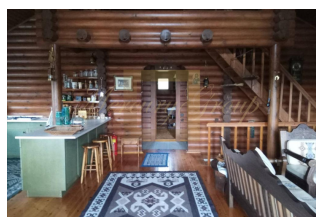

Коттедж 250 м² в Арахове

Греция, Центральная Греция

Цена:	€ 450 000
Тип объекта	Дом
Год постройки	1998
Спальни	5
Количество комнат	7
Площадь земли	7200 м ²
Площадь	250 м ²
Тип сделки	Продажа

Продается 3-этажный коттедж площадью 250 кв.м в Арахове. Цокольный этаж состоит из 2 спальных комнат, гостиной с кухней, одной кухни, одной ванной комнаты. Первый этаж состоит из 2 спальных комнат, гостиной с кухней, одной кухни, одной ванной комнаты. Второй этаж состоит из одной спальной комнаты. У объекта есть камин, отопление. Недвижимость продается с мебелью. К недвижимости относится сад, гараж. Коттедж расположен в Арахове.