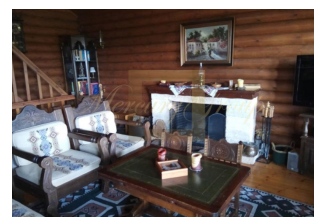

Коттедж 250 м² в Арахове

Греция, Центральная Греция

Цена:	€ 450 000
Тип объекта	Дом
Год постройки	1998
Спальни	5
Количество комнат	7
Площадь земли	7200 м ²
Площадь	250 м ²
Тип сделки	Продажа

Продается 3-этажный коттедж площадью 250 кв.м в Арахове. Цокольный этаж состоит из 2 спальных комнат, гостиной с кухней, одной кухни, одной ванной комнаты. Первый этаж состоит из 2 спальных комнат, гостиной с кухней, одной кухни, одной ванной комнаты. Второй этаж состоит из одной спальной комнаты. У объекта есть камин, отопление. Недвижимость продается с мебелью. К недвижимости относится сад, гараж. Коттедж расположен в Арахове.