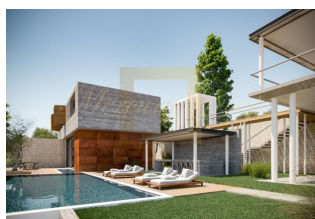

ID: CY-35-1-84816
WWW.MERCURYESTATE.COM
TEL./VIBER/WHATSAPP:
+37127788866

Продается 2-этажная вилла площадью 472 кв

Кипр, Лимассол

Цена:	€ 2 000 000
Тип объекта	Дом
Спальни	4
Количество комнат	5
Площадь земли	1320 м ²
Площадь	472 м ²
Тип сделки	Продажа

Продается 2-этажная вилла площадью 472 кв.м В Пафосе. Первый этаж состоит из гостиной с кухней, одной кухни, одного санузла, одной кладовой. Второй этаж состоит из 4 спальных комнат, 4 ванных комнат. Из окон открывается вид на море. У объекта есть солнечные батареи для нагрева воды, кондиционер, зона барбекю, отопление. Недвижимость продается с мебелью. В здании расположен лифт. У объекта установлена сигнализация. К недвижимости относится парковочное место, сад. На территории расположен бассейн личного пользования. Спецификации виллы: 4 Спальни 472 кв.м общая площадь Площадь участка 1320 м2 Частный лифт Система кондиционирования VRV Полы с подогревом Система "Умный дом" Бассейн Полностью меблирована Мраморные полы Ландшафтный сад Электрошторы Проект еще не построен. По индивидуальному заказу.