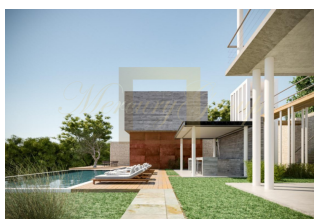

ID: CY-35-1-84816
WWW.MERCURYESTATE.COM
TEL./VIBER/WHATSAPP:
+37127788866

Продается 2-этажная вилла площадью 472 кв

Кипр, Лимассол

Цена:	€ 2 000 000
Тип объекта	Дом
Спальни	4
Количество комнат	5
Площадь земли	1320 м ²
Площадь	472 м ²
Тип сделки	Продажа

Продается 2-этажная вилла площадью 472 кв.м В Пафосе. Первый этаж состоит из гостиной с кухней, одной кухни, одного санузла, одной кладовой. Второй этаж состоит из 4 спальных комнат, 4 ванных комнат. Из окон открывается вид на море. У объекта есть солнечные батареи для нагрева воды, кондиционер, зона барбекю, отопление. Недвижимость продается с мебелью. В здании расположен лифт. У объекта установлена сигнализация. К недвижимости относится парковочное место, сад. На территории расположен бассейн личного пользования. Спецификации виллы: 4 Спальни 472 кв.м общая площадь Площадь участка 1320 м2 Частный лифт Система кондиционирования VRV Полы с подогревом Система "Умный дом" Бассейн Полностью меблирована Мраморные полы Ландшафтный сад Электрошторы Проект еще не построен. По индивидуальному заказу.