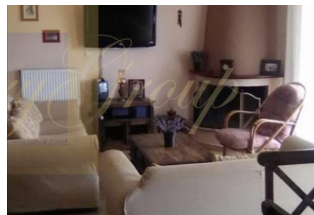

Коттедж 125 м² в центральной Греции

Греция, Центральная Греция

Цена:	€ 550 000
Тип объекта	Дом
Год постройки	2004
Спальни	4
Количество комнат	5
Площадь земли	550 м ²
Площадь	125 м ²
Тип сделки	Продажа

Продается 2-этажный коттедж площадью 125 кв.м в центральной Греции. Первый этаж состоит из одной спальни комнаты, гостиной с кухней, одной кладовой. Второй этаж состоит из 3 спальных комнат, одной ванной комнаты. Из окон открывается великолепный вид на море, на горы. У объекта есть солнечные батареи для нагрева воды, камин, кондиционер, отопление. Недвижимость продается с мебелью. К недвижимости относится парковочное место, сад. Коттедж расположен в городке Галаксиди.