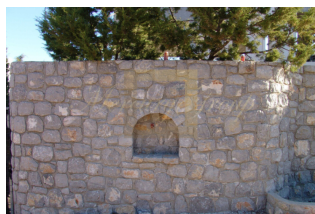

Продается 3-этажный коттедж площадью 430 кв.м на полуострове Пелопоннес. Первый этаж состоит из 2 спальных комнат, гостиной с кухней, одной душевой комнаты, одной кладовой. Второй этаж состоит из 2 спальных комнат, гостиной с кухней, 2 душевых комнат, одной кладовой. Третий этаж состоит из 3 спальных комнат, гостиной, одной душевой комнаты, одной кладовой. Из окон открывается великолепный вид на море, на горы, на лес. Недвижимость продается с мебелью. К недвижимости относится гараж. 1. Величественный современный особняк с удивительным видом на залив Сарон. 2. Высокие потолки и огромные проемы с декором. В лесу возле моря с панорамным видом из каждой спальни. Комнаты с большой площадью, могут вместить до 20 человек. ОПИСАНИЕ 430 кв.м жилой площади на земельном участке 1015 м 27-9 комнат с не блокирующим видом на море. 85 м<sup>2</sup> гостиная и кухня. Гостинная с высокими потолками и панорамным видом на залив Сарон сквозь 6.5x5 м оконные проёмы. 2 парковочных места в доме. Ванная комната с видом на море. XXL балконы (18 м x 2.5 м) с видом на море. Проведён кабель для "smart home", видеонаблюдения, сигнализации и интернета. Водоснабжение автономное, резервуар воды 106 кв.м. Прочная антисейсмическая конструкция, состоящая из 413 кв.м армированного бетона ОБРАТИТЕ ВНИМАНИЕ, что объект завершён на 70% ТЕРРИТОРИЯ АМОНИ - это привилегированный район Пелопоннеса, который находится в 80 км от Афин. Представляет собой сосновый лес, а также включает 4 залива с кристально чистой водой, где можно плавать, ловить рыбу и парковать лодку (яхту). Строительные нормы в Амони очень строгие и направлены для защиты естественной природной красоты.