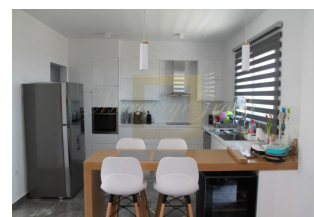

Продается 2-этажная вилла площадью 240 кв.м В Лимассоле. Первый этаж состоит из гостиной с кухней, одной кухни, одного санузла, одной кладовой. Второй этаж состоит из 3 спальных комнат, одной ванной комнаты, одной душевой комнаты. Из окон открывается вид на море, на город. У объекта есть солнечные батареи для нагрева воды, кондиционер. Недвижимость продается с мебелью. К недвижимости относится парковочное место.