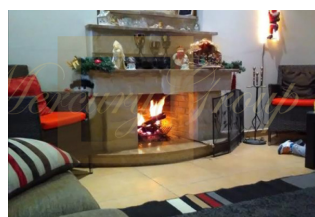

Продается 2-этажный коттедж площадью 180 кв

Кипр, Никосия

Цена:	€ 685 000
Тип объекта	Дом
Спальни	3
Площадь земли	350 м ²
Площадь	180 м ²
Тип сделки	Продажа

Продается 2-этажный коттедж площадью 180 кв.м В Лимассоле. Первый этаж состоит из гостиной с кухней, одного санузла. Второй этаж состоит из 3 спальных комнат, одной ванной комнаты, одного санузла, одной кладовой, одного тренажерного зала. У объекта есть солнечные батареи для нагрева воды, камин, кондиционер, зона барбекю. Недвижимость продается с мебелью. К недвижимости относится парковочное место. На первом этаже есть помещение с витринами 45м², которое сдается в аренду.