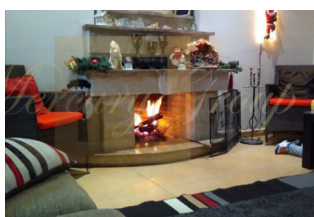

Продается 2-этажный коттедж площадью 180 кв

Кипр, Никосия

Цена:	€ 685 000
Тип объекта	Дом
Спальни	3
Площадь земли	350 м ²
Площадь	180 м ²
Тип сделки	Продажа

Продается 2-этажный коттедж площадью 180 кв.м В Лимассоле. Первый этаж состоит из гостиной с кухней, одного санузла. Второй этаж состоит из 3 спальных комнат, одной ванной комнаты, одного санузла, одной кладовой, одного тренажерного зала. У объекта есть солнечные батареи для нагрева воды, камин, кондиционер, зона барбекю. Недвижимость продается с мебелью. К недвижимости относится парковочное место. На первом этаже есть помещение с витринами 45м², которое сдается в аренду.