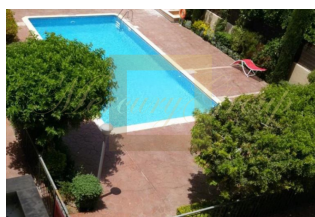

Продается квартира площадью 210 кв

Кипр, Лимассол

Цена:	€ 635 000
Тип объекта	Квартира
Год постройки	2010
Спальни	3
Количество комнат	4
Площадь	210 м ²
Тип сделки	Продажа

Продается квартира площадью 210 кв.м В Лимассоле. Квартира расположена на третьем этаже и состоит из 3 спальных комнат, гостиной с кухней, одной кухни, одной ванной комнаты, одной душевой комнаты. Из окон открывается вид на море, на горы. У объекта есть солнечные батареи для нагрева воды, кондиционер. Недвижимость продается с мебелью. В здании расположен лифт. К недвижимости относится парковочное место, сад. На территории расположен бассейн личного пользования. Пентхаус является частью престижного комплекса с апартаментами, находящегося всего в нескольких минутах ходьбы от моря, центра города и всей его инфраструктуры с ресторанами, магазинами, кафе, но при этом в достаточно тихом районе, где не побеспокоит шум городской улицы.