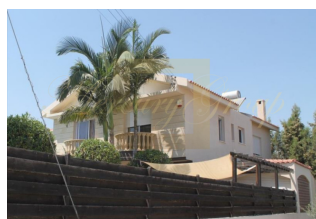

**Продается 2-этажная вилла  
площадью 300 кв**

*Кипр, Лимассол*

<b>Цена:</b>	<b>€ 1 200 000</b>
<b>Тип объекта</b>	Дом
<b>Спальни</b>	4
<b>Количество комнат</b>	6
<b>Площадь земли</b>	500 м <sup>2</sup>
<b>Площадь</b>	300 м <sup>2</sup>
<b>Тип сделки</b>	Продажа

Продается 2-этажная вилла площадью 300 кв.м В Лимассоле. Первый этаж состоит из гостиной с кухней, гостиной, одного санузла, одной кладовой, одного офиса. Второй этаж состоит из 4 спальных комнат, одной ванной комнаты, 2 душевых комнат. У объекта есть солнечные батареи для нагрева воды, кондиционер, отопление. Недвижимость продается с мебелью. К недвижимости относится парковочное место, сад, гараж. На территории расположен бассейн личного пользования. Есть Титул.