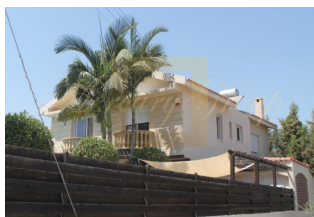

**Продается 2-этажная вилла
 площадью 300 кв**

Кипр, Лимассол

Цена:	€ 1 200 000
Тип объекта	Дом
Спальни	4
Количество комнат	6
Площадь земли	500 м ²
Площадь	300 м ²
Тип сделки	Продажа

Продается 2-этажная вилла площадью 300 кв.м В Лимассоле. Первый этаж состоит из гостиной с кухней, гостиной, одного санузла, одной кладовой, одного офиса. Второй этаж состоит из 4 спальных комнат, одной ванной комнаты, 2 душевых комнат. У объекта есть солнечные батареи для нагрева воды, кондиционер, отопление. Недвижимость продается с мебелью. К недвижимости относится парковочное место, сад, гараж. На территории расположен бассейн личного пользования. Есть Титул.