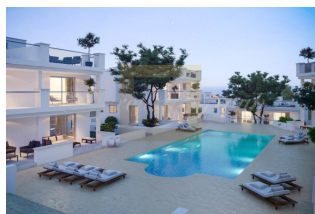

ID: CY-35-1-84289  
WWW.MERCURYESTATE.COM  
TEL./VIBER/WHATSAPP:  
+37127788866

**Роскошные Таунхаусы в  
Лимассоле**Цена: от 560 тыс

*Кипр, Лимассол*

<b>Цена:</b>	<b>€ 560 000</b>
<b>Тип объекта</b>	Таунхаус
<b>Количество комнат</b>	1
<b>Площадь</b>	124 м <sup>2</sup>
<b>Тип сделки</b>	Продажа

Роскошные Таунхаусы в ЛимассолеЦена: от 560 тыс.евроПроект включает 20 двухспальных таунхаусов, расположенных вокруг большого бассейна и солнечной террасы. Таунхаусы находятся на склоне известного жилого пригорода в Лимассоле – городе, который считается деловым районом Кипра и одним из лучших городов мира по качеству жизни. Здесь удивительно сочетается современная культура и очаровательное многовековое наследие Средиземноморского острова. Супермаркет в 3.1 кмЧастная Английская Школа в 8.7 км Пекарня в 1 км Частный Госпиталь в 9.9 кмЗаправочная станция в 1.2 кмAthlesis Тренажерный Зал в 350 мАптека в 4.0 км Таверна в 1.6 км Всем жителям данного проекта будут доступны возможности современной и интересной жизни Лимассола: очаровательная набережная и средневековый квартал огромный выбор ресторанов, стильных кафе, баров и роскошных лаунжей частные сады и школы с обучением на разных языках, включая английский и русский современный шопинг в эксклюзивных магазинах города красивая яхтенная марина богатая программа культурных мероприятий международного уровня круглый год