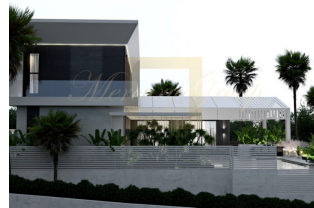

ID: CY-35-1-84248
WWW.MERCURYESTATE.COM
TEL./VIBER/WHATSAPP:
+37127788866

**Продается 2-этажная вилла
площадью 280 кв**

Кипр, Лимассол

Цена:	€ 3 000 000
Тип объекта	Дом
Спальни	3
Количество комнат	4
Площадь земли	672 м ²
Площадь	280 м ²
Тип сделки	Продажа

Продается 2-этажная вилла площадью 280 кв.м в Лимассоле на стадии строительства. Первый этаж состоит из гостиной с кухней, одной кухни, одного санузла. Второй этаж состоит из 3 спальных комнат, 2 ванных комнат. Из окон открывается великолепный вид на море. У объекта есть солнечные батареи для нагрева воды, камин, кондиционер, тенты, отопление. Недвижимость продается с мебелью. В здании расположен лифт. К недвижимости относится парковочное место, гараж. На территории расположен бассейн личного пользования. · Район: Агиос Афанасиос · Прекрасный вид на город и море, который никогда не будет закрыт. · Лифт, подогрев пола, система VRV, фотогальваническая система, бассейн, джакузи с подогревом, камин внутри и снаружи, электрические ворота, очень высокие потолки и огромные окна и многое другое по запросу, все материалы самого высокого качества. Импортированные материалы из Германии, Италии, Испании, Финляндии, Японии и США. · Умный дом, комнаты со встроенными динамиками. · Камеры видеонаблюдения · Категория энергоэффективности А (максимально возможная в соответствии с местным законодательством и регулированием).