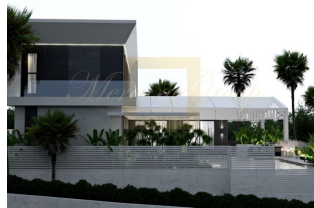

ID: CY-35-1-84248  
WWW.MERCURYESTATE.COM  
TEL./VIBER/WHATSAPP:  
+37127788866

**Продается 2-этажная вилла  
площадью 280 кв**

*Кипр, Лимассол*

<b>Цена:</b>	<b>€ 3 000 000</b>
<b>Тип объекта</b>	Дом
<b>Спальни</b>	3
<b>Количество комнат</b>	4
<b>Площадь земли</b>	672 м <sup>2</sup>
<b>Площадь</b>	280 м <sup>2</sup>
<b>Тип сделки</b>	Продажа

Продается 2-этажная вилла площадью 280 кв.м в Лимассоле на стадии строительства. Первый этаж состоит из гостиной с кухней, одной кухни, одного санузла. Второй этаж состоит из 3 спальных комнат, 2 ванных комнат. Из окон открывается великолепный вид на море. У объекта есть солнечные батареи для нагрева воды, камин, кондиционер, тенты, отопление. Недвижимость продается с мебелью. В здании расположен лифт. К недвижимости относится парковочное место, гараж. На территории расположен бассейн личного пользования. · Район: Агиос Афанасиос · Прекрасный вид на город и море, который никогда не будет закрыт. · Лифт, подогрев пола, система VRV, фотогальваническая система, бассейн, джакузи с подогревом, камин внутри и снаружи, электрические ворота, очень высокие потолки и огромные окна и многое другое по запросу, все материалы самого высокого качества. Импортированные материалы из Германии, Италии, Испании, Финляндии, Японии и США. · Умный дом, комнаты со встроенными динамиками. · Камеры видеонаблюдения · Категория энергоэффективности А (максимально возможная в соответствии с местным законодательством и регулированием).