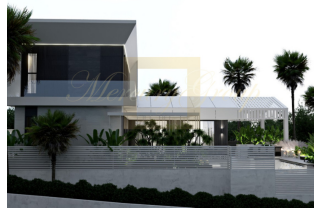

ID: CY-35-1-84248
WWW.MERCURYESTATE.COM
TEL./VIBER/WHATSAPP:
+37127788866

**Продается 2-этажная вилла
площадью 280 кв**

Кипр, Лимассол

Цена:	€ 3 000 000
Тип объекта	Дом
Спальни	3
Количество комнат	4
Площадь земли	672 м ²
Площадь	280 м ²
Тип сделки	Продажа

Продается 2-этажная вилла площадью 280 кв.м в Лимассоле на стадии строительства. Первый этаж состоит из гостиной с кухней, одной кухни, одного санузла. Второй этаж состоит из 3 спальных комнат, 2 ванных комнат. Из окон открывается великолепный вид на море. У объекта есть солнечные батареи для нагрева воды, камин, кондиционер, тенты, отопление. Недвижимость продается с мебелью. В здании расположен лифт. К недвижимости относится парковочное место, гараж. На территории расположен бассейн личного пользования. · Район: Агиос Афанасиос · Прекрасный вид на город и море, который никогда не будет закрыт. · Лифт, подогрев пола, система VRV, фотогальваническая система, бассейн, джакузи с подогревом, камин внутри и снаружи, электрические ворота, очень высокие потолки и огромные окна и многое другое по запросу, все материалы самого высокого качества. Импортированные материалы из Германии, Италии, Испании, Финляндии, Японии и США. · Умный дом, комнаты со встроенными динамиками. · Камеры видеонаблюдения · Категория энергоэффективности А (максимально возможная в соответствии с местным законодательством и регулированием).