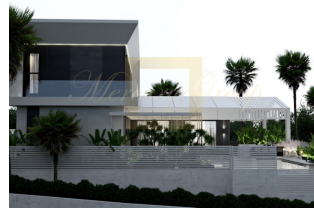

ID: CY-35-1-84248  
WWW.MERCURYESTATE.COM  
TEL./VIBER/WHATSAPP:  
+37127788866

**Продается 2-этажная вилла  
площадью 280 кв**

*Кипр, Лимассол*

<b>Цена:</b>	<b>€ 3 000 000</b>
<b>Тип объекта</b>	Дом
<b>Спальни</b>	3
<b>Количество комнат</b>	4
<b>Площадь земли</b>	672 м <sup>2</sup>
<b>Площадь</b>	280 м <sup>2</sup>
<b>Тип сделки</b>	Продажа

Продается 2-этажная вилла площадью 280 кв.м в Лимассоле на стадии строительства. Первый этаж состоит из гостиной с кухней, одной кухни, одного санузла. Второй этаж состоит из 3 спальных комнат, 2 ванных комнат. Из окон открывается великолепный вид на море. У объекта есть солнечные батареи для нагрева воды, камин, кондиционер, тенты, отопление. Недвижимость продается с мебелью. В здании расположен лифт. К недвижимости относится парковочное место, гараж. На территории расположен бассейн личного пользования. · Район: Агиос Афанасиос · Прекрасный вид на город и море, который никогда не будет закрыт. · Лифт, подогрев пола, система VRV, фотогальваническая система, бассейн, джакузи с подогревом, камин внутри и снаружи, электрические ворота, очень высокие потолки и огромные окна и многое другое по запросу, все материалы самого высокого качества. Импортированные материалы из Германии, Италии, Испании, Финляндии, Японии и США. · Умный дом, комнаты со встроенными динамиками. · Камеры видеонаблюдения · Категория энергоэффективности А (максимально возможная в соответствии с местным законодательством и регулированием).