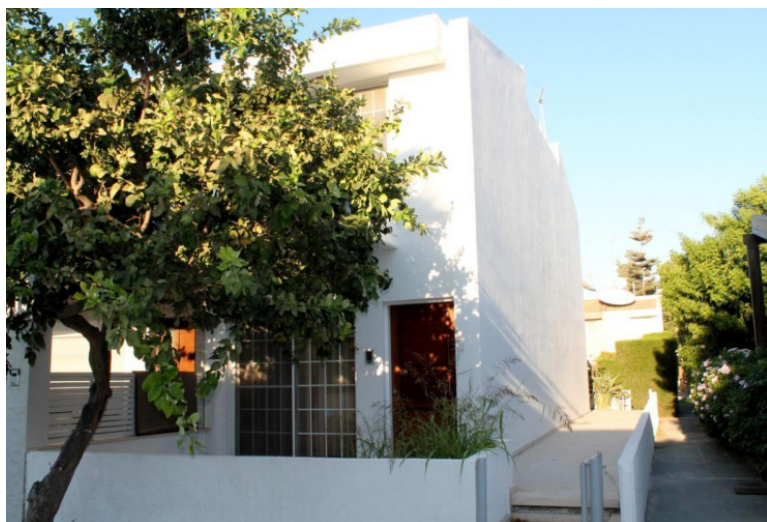

ID: CY-35-1-84247
WWW.MERCURYESTATE.COM
TEL./VIBER/WHATSAPP:
+37127788866

Продается таунхаус площадью 98 кв

Кипр, Лимассол

Цена:	€ 330 000
Тип объекта	Таунхаус
Год постройки	1993
Спальни	2
Количество комнат	3
Площадь	98 м ²
Тип сделки	Продажа

Продается таунхаус площадью 98 кв.м В Лимассоле. Таунхаус расположен на 2 уровнях. Первый этаж состоит из гостиной, одной кухни, одного санузла. Второй этаж состоит из 2 спальных комнат, одной душевой комнаты. У объекта есть солнечные батареи для нагрева воды, кондиционер. Недвижимость продается с мебелью. К недвижимости относится парковочное место, сад.