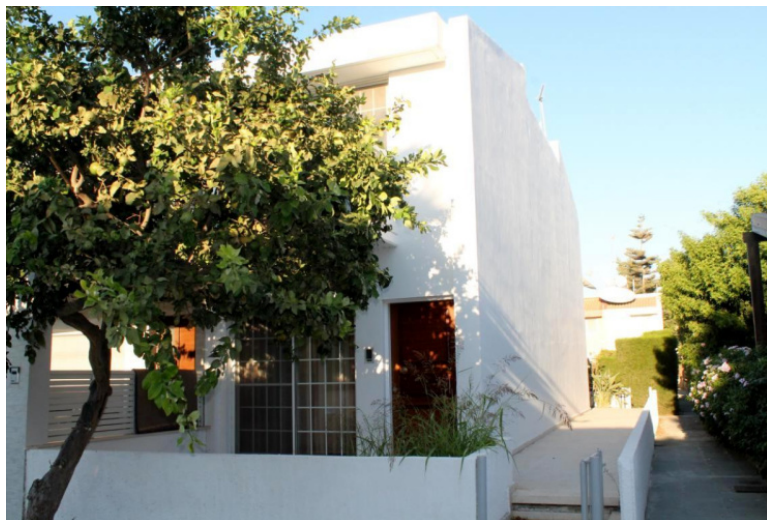

ID: CY-35-1-84247  
WWW.MERCURYESTATE.COM  
TEL./VIBER/WHATSAPP:  
+37127788866

**Продается таунхаус площадью 98 кв**

*Кипр, Лимассол*

<b>Цена:</b>	<b>€ 330 000</b>
<b>Тип объекта</b>	Таунхаус
<b>Год постройки</b>	1993
<b>Спальни</b>	2
<b>Количество комнат</b>	3
<b>Площадь</b>	98 м <sup>2</sup>
<b>Тип сделки</b>	Продажа

Продается таунхаус площадью 98 кв.м В Лимассоле. Таунхаус расположен на 2 уровнях. Первый этаж состоит из гостиной, одной кухни, одного санузла. Второй этаж состоит из 2 спальных комнат, одной душевой комнаты. У объекта есть солнечные батареи для нагрева воды, кондиционер. Недвижимость продается с мебелью. К недвижимости относится парковочное место, сад.