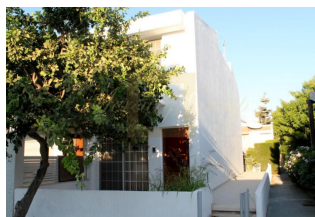

ID: CY-35-1-84247  
WWW.MERCURYESTATE.COM  
TEL./VIBER/WHATSAPP:  
+37127788866

**Продается таунхаус площадью 98 кв**

*Кипр, Лимассол*

<b>Цена:</b>	<b>€ 330 000</b>
<b>Тип объекта</b>	Таунхаус
<b>Год постройки</b>	1993
<b>Спальни</b>	2
<b>Количество комнат</b>	3
<b>Площадь</b>	98 м <sup>2</sup>
<b>Тип сделки</b>	Продажа

Продается таунхаус площадью 98 кв.м В Лимассоле. Таунхаус расположен на 2 уровнях. Первый этаж состоит из гостиной, одной кухни, одного санузла. Второй этаж состоит из 2 спальных комнат, одной душевой комнаты. У объекта есть солнечные батареи для нагрева воды, кондиционер. Недвижимость продается с мебелью. К недвижимости относится парковочное место, сад.