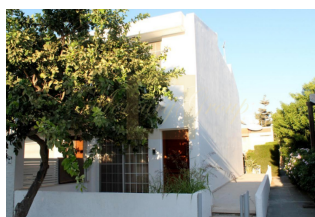

ID: CY-35-1-84247
WWW.MERCURYESTATE.COM
TEL./VIBER/WHATSAPP:
+37127788866

Продается таунхаус площадью 98 кв

Кипр, Лимассол

Цена:	€ 330 000
Тип объекта	Таунхаус
Год постройки	1993
Спальни	2
Количество комнат	3
Площадь	98 м ²
Тип сделки	Продажа

Продается таунхаус площадью 98 кв.м В Лимассоле. Таунхаус расположен на 2 уровнях. Первый этаж состоит из гостиной, одной кухни, одного санузла. Второй этаж состоит из 2 спальных комнат, одной душевой комнаты. У объекта есть солнечные батареи для нагрева воды, кондиционер. Недвижимость продается с мебелью. К недвижимости относится парковочное место, сад.