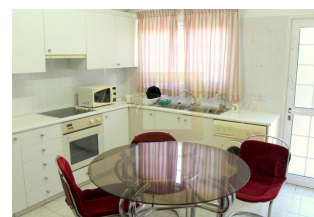

ID: CY-35-1-84247
WWW.MERCURYESTATE.COM
TEL./VIBER/WHATSAPP:
+37127788866

Продается таунхаус площадью 98 кв

Кипр, Лимассол

Цена:	€ 330 000
Тип объекта	Таунхаус
Год постройки	1993
Спальни	2
Количество комнат	3
Площадь	98 м ²
Тип сделки	Продажа

Продается таунхаус площадью 98 кв.м В Лимассоле. Таунхаус расположен на 2 уровнях. Первый этаж состоит из гостиной, одной кухни, одного санузла. Второй этаж состоит из 2 спальных комнат, одной душевой комнаты. У объекта есть солнечные батареи для нагрева воды, кондиционер. Недвижимость продается с мебелью. К недвижимости относится парковочное место, сад.