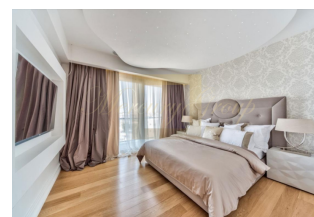

Продается 2-этажная вилла площадью 152 кв

Кипр, Лимассол

Цена:	€ 632 875
Тип объекта	Дом
Спальни	3
Количество комнат	4
Площадь земли	223 м ²
Площадь	152 м ²
Тип сделки	Продажа

Продается 2-этажная вилла площадью 152 кв.м В Лимассоле на стадии строительства. Первый этаж состоит из гостиной с кухней, одного санузла. Второй этаж состоит из 3 спальных комнат, одной ванной комнаты, одной душевой комнаты. У объекта есть солнечные батареи для нагрева воды, кондиционер. Недвижимость продается с мебелью. К недвижимости относится парковочное место. На территории расположен бассейн личного пользования. Расположение проекта Современные виллы в живописном жилом районе: • 2000 метров до песчаных пляжей • В 100 м от комплекса находится начальная школа, чуть дальше - средняя школа и колледж • 800 м до детского парка развлечений Galactica • 300 м до крупнейшего на Кипре детского супермаркета Jumbo • 5 минут на машине до гипермаркета товаров для дома Super Home, продуктовых гипермаркетов, дизайн студий, магазинов спорттоваров, автосалонов и фитнес-центров • До центра города 5 минут на машине • 45 минут до аэропорта Ларнаки Описание проекта • Отделка высокого качества • Итальянские кухни • Встроенные шкафы европейских производителей • Сантехника высокого качества европейских брендов • Мрамор и/или натуральный паркет на полах • Мраморные полы и стены в ванных комнатах • Подводка под теплые полы • Подводка под VRV-систему • Алюминиевые стеклопакеты с двойным остеклением • Безопасные и пожаропрочные входные двери • Частные бассейны и сады на крышах Список доступной недвижимости проекта Type Bedrooms indoor area, m2 Cov. veranda, m2 Uncov. veranda, m2 Roof terrace, m2 Land plot, m2 Parking Common pool Private pool Gym & sauna TOTAL Cov. Area, m2 PRICE House 3 148 20 22 41,5 212 yes yes on request yes 168 € 680.400 House 3 143 28 13,8 41,5 202 yes yes on request yes 170,6 € 682.400 House 3 143 10 0 50,1 223 yes yes on request yes 152,5 € 632.875