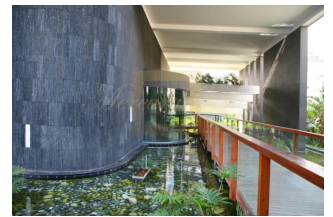

Продается квартира площадью 139 кв.м В Лимассоле. Квартира расположена на втором этаже и состоит из 3 спальных комнат, гостиной с кухней, 2 ванных комнат. Из окон открывается вид на море. У объекта есть солнечные батареи для нагрева воды, кондиционер, отопление. Недвижимость продается с мебелью. В здании расположен лифт. К недвижимости относится парковочное место, сад. В распоряжении владельцев общий бассейн на территории. В самом сердце Лимассола расположен жилой комплекс на берегу моря. Этот уникальный роскошный комплекс класса люкс расположен в одном из самых престижных районов Лимассола, вся недвижимость с видом на Средиземное море. Здесь все способствует комфортной жизни и спокойному отдыху! Проект расположен очень удачно - рядом с фешенебельными отелями, на берегу моря, в шаговой доступности от оживленной туристической зоны Лимассола. В то же время это тихое и обособленное место, где все способствует комфортной жизни без городского шума и суеты. В шаговой доступности расположены стильные бары, кафе и рестораны. В этом комплексе вы найдете редкое сочетание самых высоких стандартов во всем и особого стиля жизни на берегу моря - все то, что удовлетворит вкусы самого требовательного покупателя. Все жители комплекса, могут пользоваться спортивным залом в комплексе с сауной и хаммамом.