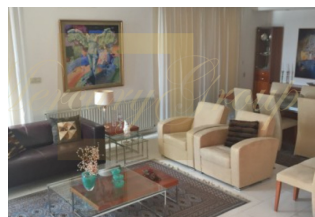

Продается 2-этажный коттедж площадью 300 кв

Кипр, Лимассол

Цена:	€ 850 000
Тип объекта	Дом
Год постройки	1993
Спальни	4
Площадь земли	521 м ²
Площадь	300 м ²
Тип сделки	Продажа

Продается 2-этажный коттедж площадью 300 кв.м В Лимассоле. Первый этаж состоит из гостиной с кухней, гостиной, 2 кухонь, одного санузла. Второй этаж состоит из 4 спальных комнат, одной ванной комнаты, одной душевой комнаты. Из окон открывается вид на город. У объекта есть солнечные батареи для нагрева воды, кондиционер, отопление. Недвижимость продается с мебелью. К недвижимости относится парковочное место.