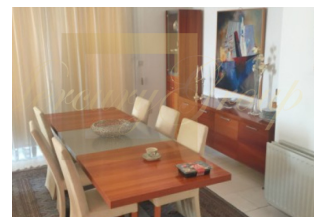

Продается 2-этажный коттедж площадью 300 кв

Кипр, Лимассол

Цена:	€ 850 000
Тип объекта	Дом
Год постройки	1993
Спальни	4
Площадь земли	521 м ²
Площадь	300 м ²
Тип сделки	Продажа

Продается 2-этажный коттедж площадью 300 кв.м В Лимассоле. Первый этаж состоит из гостиной с кухней, гостиной, 2 кухонь, одного санузла. Второй этаж состоит из 4 спальных комнат, одной ванной комнаты, одной душевой комнаты. Из окон открывается вид на город. У объекта есть солнечные батареи для нагрева воды, кондиционер, отопление. Недвижимость продается с мебелью. К недвижимости относится парковочное место.