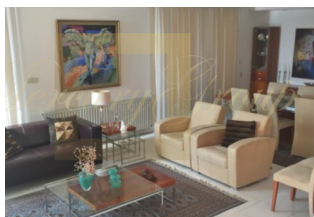

Продается 2-этажный коттедж площадью 300 кв

Кипр, Лимассол

Цена:	€ 850 000
Тип объекта	Дом
Год постройки	1993
Спальни	4
Площадь земли	521 м ²
Площадь	300 м ²
Тип сделки	Продажа

Продается 2-этажный коттедж площадью 300 кв.м В Лимассоле. Первый этаж состоит из гостиной с кухней, гостиной, 2 кухонь, одного санузла. Второй этаж состоит из 4 спальных комнат, одной ванной комнаты, одной душевой комнаты. Из окон открывается вид на город. У объекта есть солнечные батареи для нагрева воды, кондиционер, отопление. Недвижимость продается с мебелью. К недвижимости относится парковочное место.