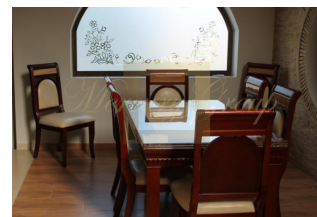

Продается 2-этажная вилла площадью 250 кв.м В Лимассоле. Первый этаж состоит из гостиной с кухней, гостиной, одной кухни, одного санузла. Второй этаж состоит из 3 спальных комнат, 2 ванных комнат. Из окон открывается вид на море. У объекта есть солнечные батареи для нагрева воды, камин, кондиционер. Недвижимость продается с мебелью. У объекта установлена сигнализация. К недвижимости относится парковочное место, сад.