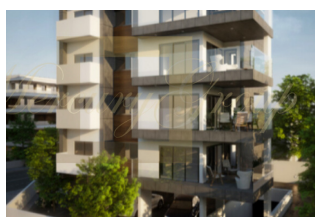

ID: CY-35-1-83718
WWW.MERCURYESTATE.COM
TEL./VIBER/WHATSAPP:
+37127788866

Продается бизнес площадью 805 кв

Кипр, Лимассол

Цена: € 4 000 000

Тип объекта Ком. недвижимость

Площадь 805 м²

Тип сделки Продажа

Продается бизнес площадью 805 кв.м В Лимассоле. Из окон открывается вид на море, на горы. У объекта есть отопление. Недвижимость продается с мебелью. В здании расположен лифт. К недвижимости относится парковочное место. Проект расположен в самом сердце туристической зоны Гермасоия Лимассола, всего в 80 метрах от популярного пляжа Дасуди Бич. Здание состоит из 5 этажей, на каждом этаже просторная квартира площадью 161кв.м. Не облагается Ндс. Квартиры 3 спальные. Пентхаус состоит из 2 спален и имеет большую террасу с видом на море. Рядом вся необходимая инфраструктура, аптека, магазины, супермаркет. Цена включает сдачу проекта под ключ.