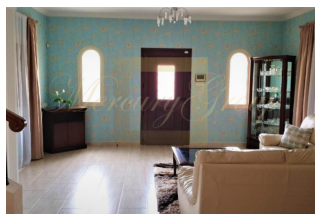

Mercury Group

ID: CY-35-1-83707
WWW.MERCURYESTATE.COM
TEL./VIBER/WHATSAPP:
+37127788866

Продается 2-этажный коттедж площадью 175 кв

Кипр, Лимассол

Цена:	€ 370 000
Тип объекта	Дом
Спальни	3
Площадь земли	325 м ²
Площадь	175 м ²
Тип сделки	Продажа

Продается 2-этажный коттедж площадью 175 кв.м В Лимассоле. Первый этаж состоит из гостиной с кухней, одной душевой комнаты. Второй этаж состоит из 3 спальных комнат, одной ванной комнаты. У объекта есть солнечные батареи для нагрева воды, кондиционер. Недвижимость продается с мебелью. К недвижимости относится парковочное место, сад.