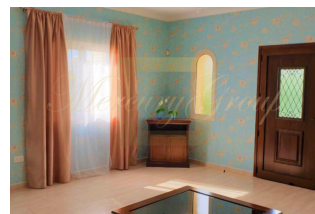

Продается 2-этажный коттедж площадью 175 кв.м В Лимассоле. Первый этаж состоит из гостиной с кухней, одной душевой комнаты. Второй этаж состоит из 3 спальных комнат, одной ванной комнаты. У объекта есть солнечные батареи для нагрева воды, кондиционер. Недвижимость продается с мебелью. К недвижимости относится парковочное место, сад.