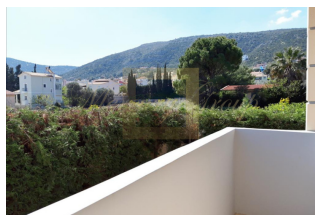

Таунхаус 210 м² в Аттике

Греция, Аттика

Цена:	€ 400 000
Тип объекта	Таунхаус
Год постройки	2011
Спальни	3
Количество комнат	6
Площадь земли	300 м ²
Площадь	210 м ²
Тип сделки	Продажа

Продается таунхаус площадью 210 кв.м в Аттике. Таунхаус расположен на 4 уровнях. Цокольный этаж состоит из одной спальной комнаты, гостиной с кухней, одной ванной комнаты, одной душевой комнаты. Первый этаж состоит из гостиной с кухней, одного санузла. Второй этаж состоит из 2 спальных комнат, одной ванной комнаты. Третий этаж состоит из гостиной с кухней, одной душевой комнаты. Из окон открывается великолепный вид на горы, на город, на лес. У объекта есть солнечные батареи для нагрева воды, камин, отопление. Недвижимость продается с мебелью. К недвижимости относится парковочное место, сад. Таунхаус расположен в прибрежном районе Порто Рафти.