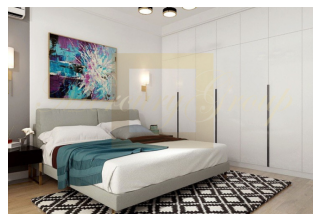

Продается 2-этажный коттедж площадью 286 кв.м В Лимассоле на стадии строительства. Первый этаж состоит из одной спальной комнаты, гостиной с кухней, 2 ванных комнат, одной кладовой. Второй этаж состоит из 4 спальных комнат, 2 ванных комнат. У объекта есть солнечные батареи для нагрева воды, кондиционер. Недвижимость продается с мебелью. К недвижимости относится парковочное место, сад, гараж. На территории расположен бассейн личного пользования.