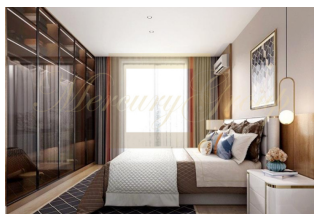

ID: CY-35-1-83613
WWW.MERCURYESTATE.COM
TEL./VIBER/WHATSAPP:
+37127788866

Продается 2-этажный коттедж площадью 286 кв

Кипр, Лимассол

Цена:	€ 761 000
Тип объекта	Дом
Спальни	5
Площадь земли	508 м ²
Площадь	286 м ²
Тип сделки	Продажа

Продается 2-этажный коттедж площадью 286 кв.м В Лимассоле на стадии строительства. Первый этаж состоит из одной спальной комнаты, гостиной с кухней, 2 ванных комнат, одной кладовой. Второй этаж состоит из 4 спальных комнат, 2 ванных комнат. У объекта есть солнечные батареи для нагрева воды, кондиционер. Недвижимость продается с мебелью. К недвижимости относится парковочное место, сад, гараж. На территории расположен бассейн личного пользования.