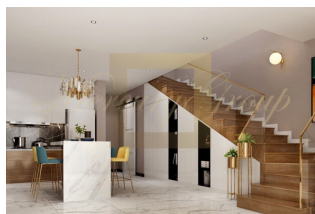

Продается 2-этажный коттедж площадью 286 кв.м В Лимассоле на стадии строительства. Первый этаж состоит из одной спальной комнаты, гостиной с кухней, 2 ванных комнат, одной кладовой. Второй этаж состоит из 4 спальных комнат, 2 ванных комнат. У объекта есть солнечные батареи для нагрева воды, кондиционер. Недвижимость продается с мебелью. К недвижимости относится парковочное место, сад, гараж. На территории расположен бассейн личного пользования.