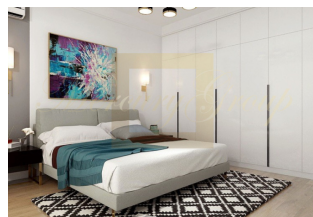

Продается 2-этажный коттедж площадью 286 кв.м В Лимассоле на стадии строительства. Первый этаж состоит из одной спальной комнаты, гостиной с кухней, 2 ванных комнат, одной кладовой. Второй этаж состоит из 4 спальных комнат, 2 ванных комнат. У объекта есть солнечные батареи для нагрева воды, кондиционер. Недвижимость продается с мебелью. К недвижимости относится парковочное место, сад, гараж. На территории расположен бассейн личного пользования.