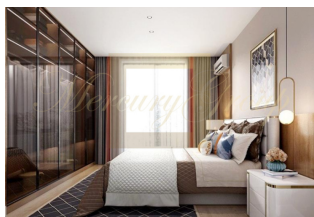

ID: CY-35-1-83613
WWW.MERCURYESTATE.COM
TEL./VIBER/WHATSAPP:
+37127788866

Продается 2-этажный коттедж площадью 286 кв

Кипр, Лимассол

Цена:	€ 761 000
Тип объекта	Дом
Спальни	5
Площадь земли	508 м ²
Площадь	286 м ²
Тип сделки	Продажа

Продается 2-этажный коттедж площадью 286 кв.м В Лимассоле на стадии строительства. Первый этаж состоит из одной спальной комнаты, гостиной с кухней, 2 ванных комнат, одной кладовой. Второй этаж состоит из 4 спальных комнат, 2 ванных комнат. У объекта есть солнечные батареи для нагрева воды, кондиционер. Недвижимость продается с мебелью. К недвижимости относится парковочное место, сад, гараж. На территории расположен бассейн личного пользования.