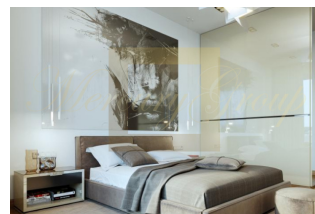

ID: CY-35-1-83596
WWW.MERCURYESTATE.COM
TEL./VIBER/WHATSAPP:
+37127788866

Продается квартира площадью 328 кв

Кипр, Лимассол

Цена:	€ 2 245 980
Тип объекта	Квартира
Спальни	4
Количество комнат	5
Площадь	328 м ²
Тип сделки	Продажа

Продается квартира площадью 328 кв.м В Лимассоле на стадии строительства. Квартира расположена на пятом этаже и состоит из 4 спальных комнат, гостиной с кухней, одной ванной комнаты, одной душевой комнаты, одного санузла. Из окон открывается вид на море, на горы. У объекта есть солнечные батареи для нагрева воды, кондиционер, отопление. Недвижимость продается с мебелью. В здании расположен лифт. У объекта установлена сигнализация. К недвижимости относится парковочное место. На территории расположен бассейн личного пользования. Уникальный проект, представляющий собой комплекс апартаментов, расположенных на частной закрытой территории. Комплекс состоит из 22 современных апартаментов, включая 3 пентхауса с террасами на крыше. На территории комплекса есть все необходимое для комфортного времяпрепровождения - тренажерный зал, сауна, бассейн и зона барбекю. Территориально комплекс расположен в престижном районе Лимассола под названием Потамос Гермасойя, что находится в двух шагах от пляжа Дасуди, единственного пляжа в Лимассоле, окруженного парком.