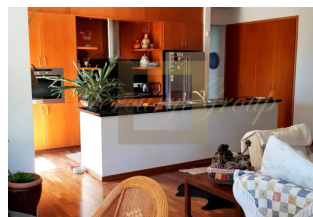

Продается 1-этажная вилла площадью 285 кв.м В Лимассоле. Вилла состоит из 3 спальных комнат, гостиной с кухней, гостиной, одной ванной комнаты, 2 душевых комнат, одной кладовой, одного офиса. Из окон открывается вид на море. У объекта есть солнечные батареи для нагрева воды, камин, кондиционер. Недвижимость продается с мебелью. У объекта установлена сигнализация. К недвижимости относится парковочное место, сад, гараж. На территории расположен бассейн личного пользования.