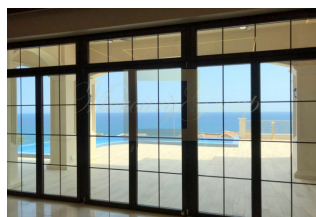

**Продается 3-этажная вилла площадью 1167 кв**

*Кипр, Лимассол*

<b>Цена:</b>	<b>€ 11 500 000</b>
<b>Тип объекта</b>	Дом
<b>Год постройки</b>	2019
<b>Спальни</b>	4
<b>Количество комнат</b>	6
<b>Площадь земли</b>	1699 м <sup>2</sup>
<b>Площадь</b>	1167 м <sup>2</sup>
<b>Тип сделки</b>	Продажа

Продается 3-этажная вилла площадью 1167 кв.м В Лимассоле. Цокольный этаж состоит из одной спальной комнаты, гостиной с кухней, одной кухни, 2 душевых комнат, одного санузла, 3 кладовых, одного тренажерного зала, одной гардеробной, одной сауны. Первый этаж состоит из гостиной с кухней, одной кухни, одной ванной комнаты, одной кладовой, одного офиса, одной гардеробной. Второй этаж состоит из 3 спальных комнат, одной кухни, 3 ванных комнат, одной душевой комнаты, 3 гардеробных. Из окон открывается великолепный вид на море, на горы. У объекта есть солнечные батареи для нагрева воды, кондиционер, зона барбекю, отопление. Недвижимость продается с мебелью. В здании расположен лифт. У объекта установлена сигнализация. К недвижимости относится парковочное место, гараж. На территории расположен бассейн личного пользования. Роскошный особняк расположен в элитном районе города Лимассол. В нескольких минутах ходьбы набережная и годоской пляж. Удобства на вилле: Сауна Паровая баня Зона джакузи интегрирована с открытой террасой и кухней с видом на море Массажный кабинет Спорт-зал Кинотеатр Установлена система умный дом. Вилла полностью автоматизирована и оснащена высококачественными интеллектуальными материалами от Vticino-Legrand, широко известного бренда. На вилле есть также система освещения, встроенная звуковая система и современная система безопасности, включая охранную, пожарную, дымовую и водную сигнализацию. В строительстве проекта были использованы исключительно материалы высокого качества от самым известных брендовых производителей. Вилла полностью готова, осталось лишь приобрести мебель.