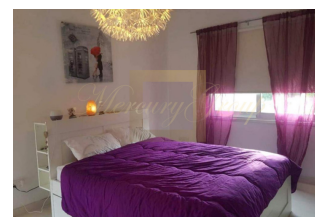

Продается 3-этажная вилла площадью 322 кв

Кипр, Лимассол

Цена:	€ 610 000
Тип объекта	Дом
Спальни	5
Количество комнат	6
Площадь земли	500 м ²
Площадь	322 м ²
Тип сделки	Продажа

Продается 3-этажная вилла площадью 322 кв.м В Лимассоле. Цокольный этаж состоит из одной спальной комнаты, одной кухни, одной душевой комнаты, одной игровой комнаты. Первый этаж состоит из гостиной с кухней, одного санузла. Второй этаж состоит из 4 спальных комнат, одной ванной комнаты, одной душевой комнаты. Из окон открывается вид на горы. У объекта есть солнечные батареи для нагрева воды, камин, кондиционер, зона барбекю. Недвижимость продается с мебелью. У объекта установлена сигнализация. К недвижимости относится парковочное место, сад. На территории расположен бассейн личного пользования. объект расположен в деревне Палодия.