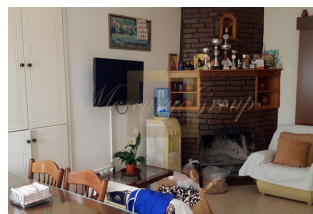

Продается 1-этажный коттедж площадью 230 кв

Кипр, Лимассол

Цена:	€ 320 000
Тип объекта	Дом
Спальни	3
Площадь земли	948 м ²
Площадь	230 м ²
Тип сделки	Продажа

Продается 1-этажный коттедж площадью 230 кв.м В Лимассоле. Коттедж состоит из 3 спальных комнат, гостиной, одной кухни, одной ванной комнаты, одного санузла. У объекта есть солнечные батареи для нагрева воды, камин, кондиционер. Недвижимость продается с мебелью. К недвижимости относится парковочное место, сад.