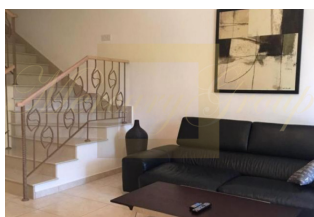

**Продается таунхаус площадью 90 кв**

*Кипр, Лимассол*

<b>Цена:</b>	<b>€ 550 000</b>
<b>Тип объекта</b>	Таунхаус
<b>Спальни</b>	2
<b>Количество комнат</b>	3
<b>Площадь земли</b>	138 м <sup>2</sup>
<b>Площадь</b>	90 м <sup>2</sup>
<b>Тип сделки</b>	Продажа

Продается таунхаус площадью 90 кв.м В Лимассоле. Таунхаус расположен на 2 уровнях. Первый этаж состоит из гостиной, одной кухни, одного санузла, одной кладовой. Второй этаж состоит из 2 спальных комнат, одной ванной комнаты. У объекта есть солнечные батареи для нагрева воды, кондиционер, тенты. Недвижимость продается с мебелью. У объекта установлена сигнализация. К недвижимости относится парковочное место, сад.