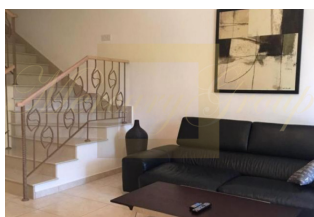

ID: CY-35-1-83207  
WWW.MERCURYESTATE.COM  
TEL./VIBER/WHATSAPP:  
+37127788866

**Продается таунхаус площадью 90 кв**

*Кипр, Лимассол*

<b>Цена:</b>	<b>€ 550 000</b>
<b>Тип объекта</b>	Таунхаус
<b>Спальни</b>	2
<b>Количество комнат</b>	3
<b>Площадь земли</b>	138 м <sup>2</sup>
<b>Площадь</b>	90 м <sup>2</sup>
<b>Тип сделки</b>	Продажа

Продается таунхаус площадью 90 кв.м В Лимассоле. Таунхаус расположен на 2 уровнях. Первый этаж состоит из гостиной, одной кухни, одного санузла, одной кладовой. Второй этаж состоит из 2 спальных комнат, одной ванной комнаты. У объекта есть солнечные батареи для нагрева воды, кондиционер, тенты. Недвижимость продается с мебелью. У объекта установлена сигнализация. К недвижимости относится парковочное место, сад.