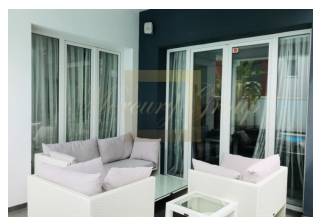

Продается 2-этажная вилла площадью 287 кв

Кипр, Лимассол

Цена:	€ 1 900 000
Тип объекта	Дом
Спальни	4
Количество комнат	5
Площадь земли	435 м ²
Площадь	287 м ²
Тип сделки	Продажа

Продается 2-этажная вилла площадью 287 кв.м В Лимассоле. Первый этаж состоит из гостиной с кухней, одного санузла, одной кладовой. Второй этаж состоит из 4 спальных комнат, 2 ванных комнат. Из окон открывается вид на море. У объекта есть солнечные батареи для нагрева воды, кондиционер, тенты, отопление. Недвижимость продается с мебелью. К недвижимости относится парковочное место, сад. На территории расположен бассейн личного пользования.