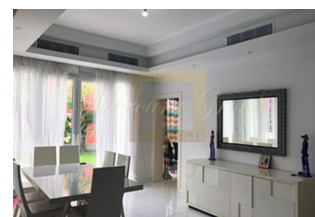

Продается 2-этажная вилла площадью 287 кв

Кипр, Лимассол

Цена:	€ 1 900 000
Тип объекта	Дом
Спальни	4
Количество комнат	5
Площадь земли	435 м ²
Площадь	287 м ²
Тип сделки	Продажа

Продается 2-этажная вилла площадью 287 кв.м В Лимассоле. Первый этаж состоит из гостиной с кухней, одного санузла, одной кладовой. Второй этаж состоит из 4 спальных комнат, 2 ванных комнат. Из окон открывается вид на море. У объекта есть солнечные батареи для нагрева воды, кондиционер, тенты, отопление. Недвижимость продается с мебелью. К недвижимости относится парковочное место, сад. На территории расположен бассейн личного пользования.