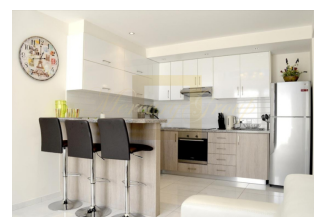

Продается дуплекс площадью 135 кв.м В Лимассоле. Дуплекс расположен на 2 уровнях. Первый этаж состоит из гостиной с кухней, одной душевой комнаты, одной кладовой. Второй этаж состоит из 3 спальных комнат, одной ванной комнаты, одной душевой комнаты. Из окон открывается вид на море. У объекта есть солнечные батареи для нагрева воды, кондиционер. Недвижимость продается с мебелью. К недвижимости относится парковочное место. Первый уровень- 65м2Второй уровень-70м2Площадь внутри апартаментов -135м2Крытая терраса -22м2Открытая терраса -45м2Площадь всей террасы -67м2 Безупречное месторасположение, виды захватывающие дух, безопасность и спокойствие, теплые вечера с бокалом прохладного вина на восхитительной террасе с изумительным видом на средиземное море и пьянящей музыкой набегающих волн. Апартаменты имеют Титул.