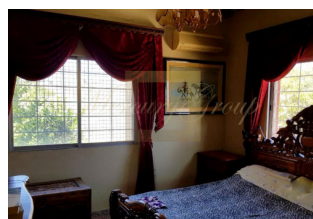

Продается 2-этажная вилла площадью 220 кв

Кипр, Лимассол

Цена:	€ 780 000
Тип объекта	Дом
Спальни	2
Количество комнат	5
Площадь земли	1500 м ²
Площадь	220 м ²
Тип сделки	Продажа

Продается 2-этажная вилла площадью 220 кв.м В Лимассоле. Цокольный этаж состоит из одной спальной комнаты, гостиной с кухней, одной душевой комнаты. Первый этаж состоит из одной спальной комнаты, 2 гостиных, одной кухни, одной ванной комнаты, одной кладовой, джакузи. Из окон открывается вид на горы. У объекта есть солнечные батареи для нагрева воды, камин, кондиционер, тенты. Недвижимость продается с мебелью. У объекта установлена сигнализация. К недвижимости относится парковочное место, сад, гараж. На территории расположен бассейн личного пользования.