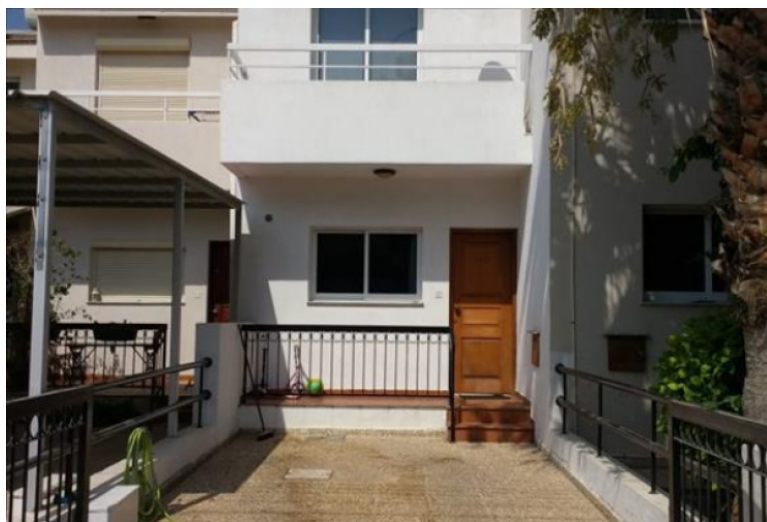

ID: CY-35-1-82801
WWW.MERCURYESTATE.COM
TEL./VIBER/WHATSAPP:
+37127788866

Продается таунхаус площадью 106 кв

Кипр, Лимассол

Цена: € 350 000

Тип объекта Таунхаус

Спальни 2

Количество комнат 3

Площадь 106 м²

Тип сделки Продажа

Продается таунхаус площадью 106 кв.м В Лимассоле. Таунхаус расположен на 2 уровнях. Первый этаж состоит из гостиной с кухней, одного санузла. Второй этаж состоит из 2 спальных комнат, одной ванной комнаты. Из окон открывается вид на город. У объекта есть солнечные батареи для нагрева воды, кондиционер. Недвижимость продается с мебелью. К недвижимости относится парковочное место.