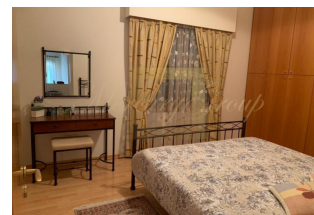

**Продается 2-этажная вилла площадью 220 кв**

*Кипр, Лимассол*

<b>Цена:</b>	<b>€ 525 000</b>
<b>Тип объекта</b>	Дом
<b>Год постройки</b>	2002
<b>Спальни</b>	4
<b>Количество комнат</b>	6
<b>Площадь земли</b>	250 м <sup>2</sup>
<b>Площадь</b>	220 м <sup>2</sup>
<b>Тип сделки</b>	Продажа

Продается 2-этажная вилла площадью 220 кв.м В Лимассоле. Первый этаж состоит из гостиной с кухней, гостиной, одного санузла. Второй этаж состоит из 4 спальных комнат, одной ванной комнаты, 2 душевых комнат. Из окон открывается вид на город. У объекта есть солнечные батареи для нагрева воды, кондиционер. Недвижимость продается с мебелью. К недвижимости относится парковочное место.