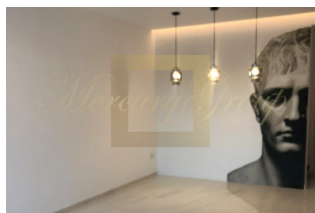

ID: CY-35-1-82712
WWW.MERCURYESTATE.COM
TEL./VIBER/WHATSAPP:
+37127788866

Продается таунхаус площадью 110 кв

Кипр, Лимассол

Цена:	€ 550 000
Тип объекта	Таунхаус
Год постройки	2016
Спальни	2
Количество комнат	3
Площадь земли	80 м ²
Площадь	110 м ²
Тип сделки	Продажа

Продается таунхаус площадью 110 кв.м В Лимассоле. Таунхаус расположен на 3 уровнях. Первый этаж состоит из гостиной, одной кухни, одного санузла. Второй этаж состоит из 2 спальных комнат, одной душевой комнаты. Третий этаж состоит из одной сауны/джакузи. У объекта есть солнечные батареи для нагрева воды, отопление. Недвижимость продается с мебелью. У объекта установлена сигнализация. К недвижимости относится парковочное место, сад. В распоряжении владельцев общий бассейн на территории.