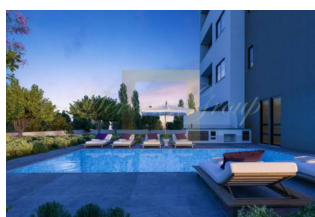

ID: CY-35-1-82674
WWW.MERCURYESTATE.COM
TEL./VIBER/WHATSAPP:
+37127788866

Это ультра-роскошный 5-этажный проект, в котором имеется одна роскошная ква...

Кипр, Лимассол

Цена:	€ 730 000
Тип объекта	Квартира
Год постройки	2020
Количество комнат	4
Площадь	163 м ²
Тип сделки	Продажа

Это ультра-роскошный 5-этажный проект, в котором имеется одна роскошная квартира на этаже и предлагающая каждому домовладельцу возможность погрузиться в богатую островную жизнь благодаря продуманным современным деталям и высококачественной отделке. Особенности включают в себя открытые и просторные внутренние помещения, передовые технологии и элементы дизайна с роскошным полом с подогревом, доступ только для жильцов к великолепному коммунальному бассейну, крытую парковку и практичные индивидуальные места для хранения с закрытым входом и закрытой детской игровой площадкой, так что семьи могут наслаждаться по-настоящему экстравагантный образ жизни в сочетании с абсолютным спокойствием. Расположенный в самом сердце самого оживленного туристического района Лимассола, всего в 350 метрах от сверкающего Средиземного моря. Разработанный в непосредственной близости от всех удобств 24 часа в сутки, он также предоставляет жителям легкий доступ к международной кухне мирового класса и невероятным возможностям шоппинга, предлагаемым в окрестностях, а также наслаждаясь панорамным видом на море и спокойной конфиденциальностью, не покидая своего комфорта. собственные дома. · 3 спальни с ванной комнатой · Семейная ванная комната с туалетом и гостевым туалетом · Итальянская кухня и столовая · Жилая площадь с крытой верандой · Высокий потолок · Общая крытая площадь - 210 кв.м · Электрические жалюзи · Крытая парковка · Кладовая · Стеклопакеты · Закрытый вход · Общий бассейн · Подогрев пола · Крытая игровая площадка