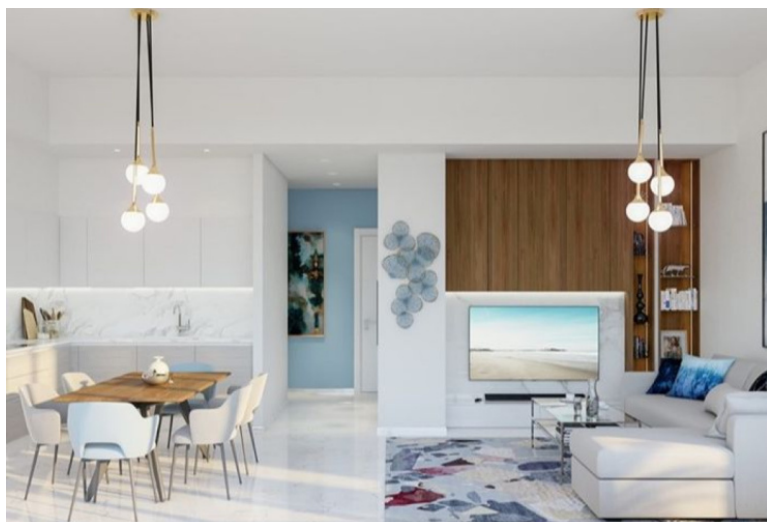

ID: CY-35-1-82491
WWW.MERCURYESTATE.COM
TEL./VIBER/WHATSAPP:
+37127788866

**Современный жилой проект,
состоящий из 3 пятиуровневых
многоквартирных домо...**

Кипр, Лимассол

Цена:	€ 525 000
Тип объекта	Квартира
Год постройки	2020
Количество комнат	1
Площадь	95 м ²
Тип сделки	Продажа

Современный жилой проект, состоящий из 3 пятиуровневых многоквартирных домов, расположенных в центре города, всего в 5-10 минутах ходьбы от супермаркетов, магазинов, ресторанов, кафе, банков и многих других объектов городской инфраструктуры, а также 15-20 минут к пляжу. № Этаж Тип Кол-во спален Крытая площадь, м2 Крытые веранды, м2 Общая крытая площадь, м2 Бассейн| Цена*, € Блок А Блок В Блок С 101 1 Квартира 3 95 26 121 Общий ПРОДАНО 530,000 530,000 102 1 Квартира 2 95 26 121 Общий ПРОДАНО ПРОДАНО ПРОДАНО 201 2 Квартира 3 95 26 121 Общий 535,000 ПРОДАНО 535,000 202 2 Квартира 2 95 26 121 Общий 525,000 ПРОДАНО 525,000 301 3 Квартира 3 95 26 121 Общий 540,000 ПРОДАНО ПРОДАНО 302 3 Квартира 2 95 26 121 Общий ПРОДАНО ПРОДАНО ПРОДАНО 401 4 Квартира 3 95 26 121 Общий 550,000 ЗАРЕЗЕРВ. 550,000 402 4 Квартира 2 95 26 121 Общий ПРОДАНО 540,000 540,000 501 5 Квартира 3 95 26 121 Общий 565,000 565,000 ПРОДАНО 502 5 Квартира 2 95 26 121 Общий ПРОДАНО 555,000 555,000