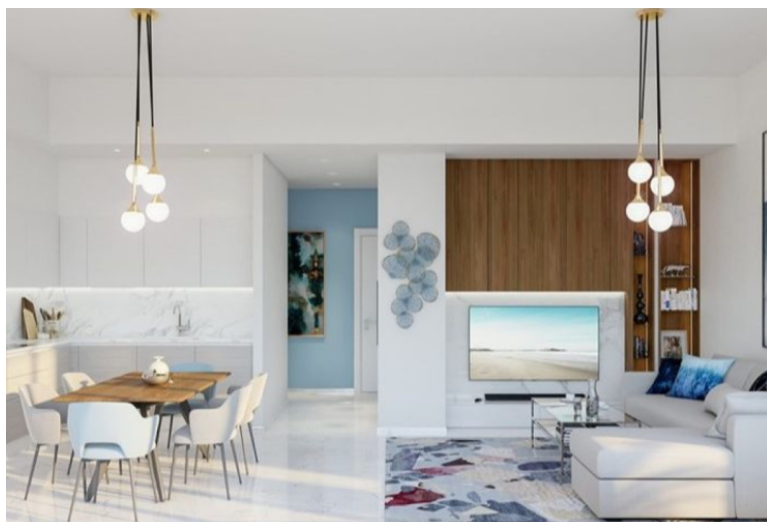

ID: CY-35-1-82491  
WWW.MERCURYESTATE.COM  
TEL./VIBER/WHATSAPP:  
+37127788866

**Современный жилой проект,  
состоящий из 3 пятиуровневых  
многоквартирных домо...**

*Кипр, Лимассол*

<b>Цена:</b>	<b>€ 525 000</b>
<b>Тип объекта</b>	Квартира
<b>Год постройки</b>	2020
<b>Количество комнат</b>	1
<b>Площадь</b>	95 м <sup>2</sup>
<b>Тип сделки</b>	Продажа

Современный жилой проект, состоящий из 3 пятиуровневых многоквартирных домов, расположенных в центре города, всего в 5-10 минутах ходьбы от супермаркетов, магазинов, ресторанов, кафе, банков и многих других объектов городской инфраструктуры, а также 15-20 минут к пляжу. № Этаж Тип Кол-во спален Крытая площадь, м2 Крытые веранды, м2 Общая крытая площадь, м2 Бассейн| Цена\*, € Блок А Блок В Блок С 101 1 Квартира 3 95 26 121 Общий ПРОДАНО 530,000 530,000 102 1 Квартира 2 95 26 121 Общий ПРОДАНО ПРОДАНО ПРОДАНО 201 2 Квартира 3 95 26 121 Общий 535,000 ПРОДАНО 535,000 202 2 Квартира 2 95 26 121 Общий 525,000 ПРОДАНО 525,000 301 3 Квартира 3 95 26 121 Общий 540,000 ПРОДАНО ПРОДАНО 302 3 Квартира 2 95 26 121 Общий ПРОДАНО ПРОДАНО ПРОДАНО 401 4 Квартира 3 95 26 121 Общий 550,000 ЗАРЕЗЕРВ. 550,000 402 4 Квартира 2 95 26 121 Общий ПРОДАНО 540,000 540,000 501 5 Квартира 3 95 26 121 Общий 565,000 565,000 ПРОДАНО 502 5 Квартира 2 95 26 121 Общий ПРОДАНО 555,000 555,000