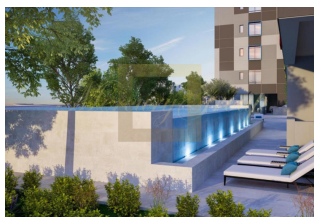

ID: CY-35-1-82491
WWW.MERCURYESTATE.COM
TEL./VIBER/WHATSAPP:
+37127788866

**Современный жилой проект,
состоящий из 3 пятиуровневых
многоквартирных домо...**

Кипр, Лимассол

Цена:	€ 525 000
Тип объекта	Квартира
Год постройки	2020
Количество комнат	1
Площадь	95 м ²
Тип сделки	Продажа

Современный жилой проект, состоящий из 3 пятиуровневых многоквартирных домов, расположенных в центре города, всего в 5-10 минутах ходьбы от супермаркетов, магазинов, ресторанов, кафе, банков и многих других объектов городской инфраструктуры, а также 15-20 минут к пляжу. № Этаж Тип Кол-во спален Крытая площадь, м2 Крытые веранды, м2 Общая крытая площадь, м2 Бассейн| Цена*, € Блок А Блок В Блок С 101 1 Квартира 3 95 26 121 Общий ПРОДАНО 530,000 530,000 102 1 Квартира 2 95 26 121 Общий ПРОДАНО ПРОДАНО ПРОДАНО 201 2 Квартира 3 95 26 121 Общий 535,000 ПРОДАНО 535,000 202 2 Квартира 2 95 26 121 Общий 525,000 ПРОДАНО 525,000 301 3 Квартира 3 95 26 121 Общий 540,000 ПРОДАНО ПРОДАНО 302 3 Квартира 2 95 26 121 Общий ПРОДАНО ПРОДАНО ПРОДАНО 401 4 Квартира 3 95 26 121 Общий 550,000 ЗАРЕЗЕРВ. 550,000 402 4 Квартира 2 95 26 121 Общий ПРОДАНО 540,000 540,000 501 5 Квартира 3 95 26 121 Общий 565,000 565,000 ПРОДАНО 502 5 Квартира 2 95 26 121 Общий ПРОДАНО 555,000 555,000