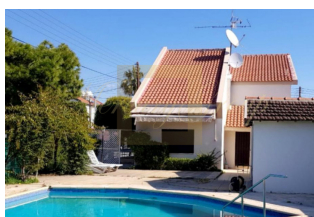

**Продается 2-этажная вилла
площадью 300 кв**

Кипр, Лимассол

Цена:	€ 900 000
Тип объекта	Дом
Спальни	4
Количество комнат	6
Площадь земли	629 м ²
Площадь	300 м ²
Тип сделки	Продажа

Продается 2-этажная вилла площадью 300 кв.м В Лимассоле. Первый этаж состоит из гостиной с кухней, гостиной, одной кухни, одного санузла, одной кладовой. Второй этаж состоит из 4 спальных комнат, одной ванной комнаты, 2 душевых комнат. У объекта есть солнечные батареи для нагрева воды, кондиционер, зона барбекю. Недвижимость продается с мебелью. К недвижимости относится парковочное место, сад. На территории расположен бассейн личного пользования.