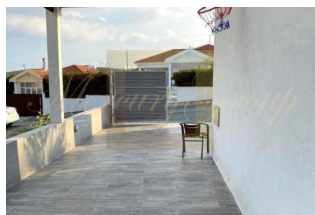

ID: CY-35-1-82427
WWW.MERCURYESTATE.COM
TEL./VIBER/WHATSAPP:
+37127788866

**Продается 2-этажная вилла
площадью 155 кв**

Кипр, Лимассол

Цена:	€ 510 000
Тип объекта	Дом
Год постройки	2019
Спальни	3
Количество комнат	4
Площадь земли	430 м ²
Площадь	155 м ²
Тип сделки	Продажа

Продается 2-этажная вилла площадью 155 кв.м В Лимассоле. Первый этаж состоит из гостиной, одной кухни, одного санузла, одной кладовой. Второй этаж состоит из 3 спальных комнат, одной ванной комнаты. Из окон открывается вид на горы. У объекта есть солнечные батареи для нагрева воды, кондиционер. Недвижимость продается с мебелью. К недвижимости относится парковочное место, сад. На территории расположен бассейн личного пользования.