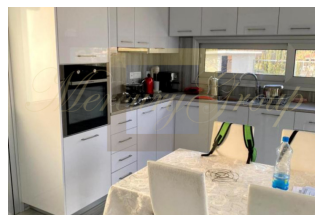

Продается 2-этажная вилла площадью 155 кв

Кипр, Лимассол

| | |
|--------------------------|--------------------|
| Цена: | € 510 000 |
| Тип объекта | Дом |
| Год постройки | 2019 |
| Спальни | 3 |
| Количество комнат | 4 |
| Площадь земли | 430 м ² |
| Площадь | 155 м ² |
| Тип сделки | Продажа |

Продается 2-этажная вилла площадью 155 кв.м В Лимассоле. Первый этаж состоит из гостиной, одной кухни, одного санузла, одной кладовой. Второй этаж состоит из 3 спальных комнат, одной ванной комнаты. Из окон открывается вид на горы. У объекта есть солнечные батареи для нагрева воды, кондиционер. Недвижимость продается с мебелью. К недвижимости относится парковочное место, сад. На территории расположен бассейн личного пользования.