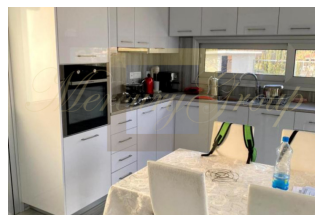

ID: CY-35-1-82427
WWW.MERCURYESTATE.COM
TEL./VIBER/WHATSAPP:
+37127788866

**Продается 2-этажная вилла
площадью 155 кв**

Кипр, Лимассол

Цена:	€ 510 000
Тип объекта	Дом
Год постройки	2019
Спальни	3
Количество комнат	4
Площадь земли	430 м ²
Площадь	155 м ²
Тип сделки	Продажа

Продается 2-этажная вилла площадью 155 кв.м В Лимассоле. Первый этаж состоит из гостиной, одной кухни, одного санузла, одной кладовой. Второй этаж состоит из 3 спальных комнат, одной ванной комнаты. Из окон открывается вид на горы. У объекта есть солнечные батареи для нагрева воды, кондиционер. Недвижимость продается с мебелью. К недвижимости относится парковочное место, сад. На территории расположен бассейн личного пользования.