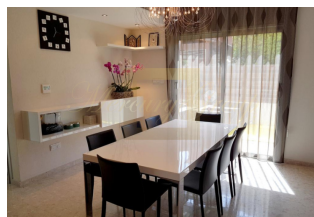

Продается 2-этажная вилла площадью 230 кв

Кипр, Лимассол

Цена:	€ 1 550 000
Тип объекта	Дом
Спальни	4
Количество комнат	5
Площадь земли	530 м ²
Площадь	230 м ²
Тип сделки	Продажа

Продается 2-этажная вилла площадью 230 кв.м В Лимассоле. Первый этаж состоит из гостиной, одной кухни, одного санузла, одной кладовой. Второй этаж состоит из 4 спальных комнат, одной ванной комнаты, одной душевой комнаты. У объекта есть солнечные батареи для нагрева воды, кондиционер, зона барбекю, отопление. Недвижимость продается с мебелью. У объекта установлена сигнализация. К недвижимости относится парковочное место, сад, гараж. На территории расположен бассейн личного пользования.