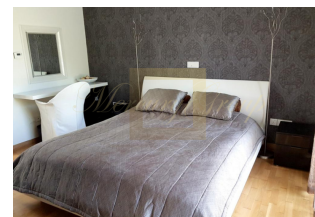

Продается 2-этажная вилла площадью 230 кв

Кипр, Лимассол

Цена:	€ 1 550 000
Тип объекта	Дом
Спальни	4
Количество комнат	5
Площадь земли	530 м ²
Площадь	230 м ²
Тип сделки	Продажа

Продается 2-этажная вилла площадью 230 кв.м В Лимассоле. Первый этаж состоит из гостиной, одной кухни, одного санузла, одной кладовой. Второй этаж состоит из 4 спальных комнат, одной ванной комнаты, одной душевой комнаты. У объекта есть солнечные батареи для нагрева воды, кондиционер, зона барбекю, отопление. Недвижимость продается с мебелью. У объекта установлена сигнализация. К недвижимости относится парковочное место, сад, гараж. На территории расположен бассейн личного пользования.