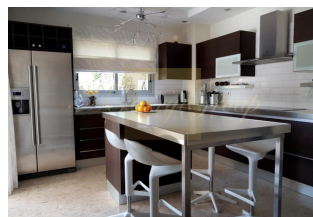

Продается 2-этажная вилла площадью 230 кв

Кипр, Лимассол

Цена:	€ 1 550 000
Тип объекта	Дом
Спальни	4
Количество комнат	5
Площадь земли	530 м ²
Площадь	230 м ²
Тип сделки	Продажа

Продается 2-этажная вилла площадью 230 кв.м В Лимассоле. Первый этаж состоит из гостиной, одной кухни, одного санузла, одной кладовой. Второй этаж состоит из 4 спальных комнат, одной ванной комнаты, одной душевой комнаты. У объекта есть солнечные батареи для нагрева воды, кондиционер, зона барбекю, отопление. Недвижимость продается с мебелью. У объекта установлена сигнализация. К недвижимости относится парковочное место, сад, гараж. На территории расположен бассейн личного пользования.