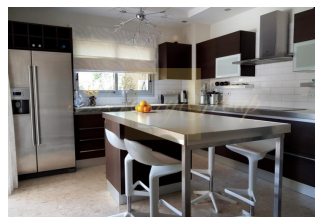

**Продается 2-этажная вилла
 площадью 230 кв**

Кипр, Лимассол

Цена:	€ 1 550 000
Тип объекта	Дом
Спальни	4
Количество комнат	5
Площадь земли	530 м ²
Площадь	230 м ²
Тип сделки	Продажа

Продается 2-этажная вилла площадью 230 кв.м В Лимассоле. Первый этаж состоит из гостиной, одной кухни, одного санузла, одной кладовой. Второй этаж состоит из 4 спальных комнат, одной ванной комнаты, одной душевой комнаты. У объекта есть солнечные батареи для нагрева воды, кондиционер, зона барбекю, отопление. Недвижимость продается с мебелью. У объекта установлена сигнализация. К недвижимости относится парковочное место, сад, гараж. На территории расположен бассейн личного пользования.