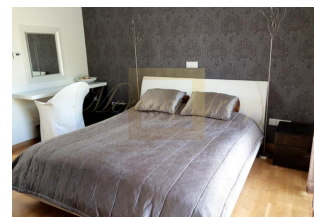

**Продается 2-этажная вилла
 площадью 230 кв**

Кипр, Лимассол

Цена:	€ 1 550 000
Тип объекта	Дом
Спальни	4
Количество комнат	5
Площадь земли	530 м ²
Площадь	230 м ²
Тип сделки	Продажа

Продается 2-этажная вилла площадью 230 кв.м В Лимассоле. Первый этаж состоит из гостиной, одной кухни, одного санузла, одной кладовой. Второй этаж состоит из 4 спальных комнат, одной ванной комнаты, одной душевой комнаты. У объекта есть солнечные батареи для нагрева воды, кондиционер, зона барбекю, отопление. Недвижимость продается с мебелью. У объекта установлена сигнализация. К недвижимости относится парковочное место, сад, гараж. На территории расположен бассейн личного пользования.