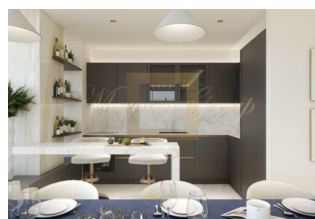

ID: CY-35-1-82331  
WWW.MERCURYESTATE.COM  
TEL./VIBER/WHATSAPP:  
+37127788866

**Продается квартира площадью 126 кв**

*Кипр, Лимассол*

<b>Цена:</b>	<b>€ 2 257 200</b>
<b>Тип объекта</b>	Квартира
<b>Год постройки</b>	2021
<b>Спальни</b>	2
<b>Количество комнат</b>	3
<b>Площадь</b>	126 м <sup>2</sup>
<b>Тип сделки</b>	Продажа

Продается квартира площадью 126 кв.м В Лимассоле на стадии строительства. Квартира расположена на втором этаже и состоит из 2 спальных комнат, гостиной с кухней, 2 ванных комнат. Из окон открывается вид на море. У объекта есть солнечные батареи для нагрева воды, кондиционер, отопление. В здании расположен лифт. К недвижимости относится парковочное место. В распоряжении владельцев общий бассейн на территории. Апартаменты в настоящее время строятся всего в нескольких метрах от кристально чистых голубых вод теплого Средиземного моря. Расположенный в Лимассоле, он предлагает гораздо больше, чем просто культовый силуэт на горизонте города. Проект выводит эксклюзивную пляжную жизнь на совершенно новый уровень. Благодаря инновационному дизайну и потрясающей архитектуре он считается самым желанным местом. Благодаря своему выгодному расположению прямо на пляже и в пределах легкой досягаемости от отличной инфраструктуры города, объект обеспечивает самое завидное расположение на побережье Кипра. Дизайнеры проекта фактически внесли потрясающую морскую панораму Лимассола в жилые помещения благодаря инновационному использованию стекла и обширных балконных пространств. Недвижимость с видом на море с уникальным расположением прямо на песчаном пляже. Дата завершения - сентябрь 2021 года.