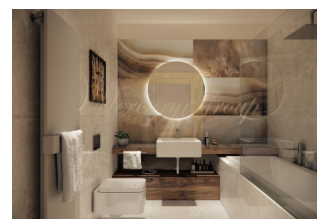

ID: CY-35-1-82331  
WWW.MERCURYESTATE.COM  
TEL./VIBER/WHATSAPP:  
+37127788866

**Продается квартира площадью 126 кв**

*Кипр, Лимассол*

<b>Цена:</b>	<b>€ 2 257 200</b>
<b>Тип объекта</b>	Квартира
<b>Год постройки</b>	2021
<b>Спальни</b>	2
<b>Количество комнат</b>	3
<b>Площадь</b>	126 м <sup>2</sup>
<b>Тип сделки</b>	Продажа

Продается квартира площадью 126 кв.м В Лимассоле на стадии строительства. Квартира расположена на втором этаже и состоит из 2 спальных комнат, гостиной с кухней, 2 ванных комнат. Из окон открывается вид на море. У объекта есть солнечные батареи для нагрева воды, кондиционер, отопление. В здании расположен лифт. К недвижимости относится парковочное место. В распоряжении владельцев общий бассейн на территории. Апартаменты в настоящее время строятся всего в нескольких метрах от кристально чистых голубых вод теплого Средиземного моря. Расположенный в Лимассоле, он предлагает гораздо больше, чем просто культовый силуэт на горизонте города. Проект выводит эксклюзивную пляжную жизнь на совершенно новый уровень. Благодаря инновационному дизайну и потрясающей архитектуре он считается самым желанным местом. Благодаря своему выгодному расположению прямо на пляже и в пределах легкой досягаемости от отличной инфраструктуры города, объект обеспечивает самое завидное расположение на побережье Кипра. Дизайнеры проекта фактически внесли потрясающую морскую панораму Лимассола в жилые помещения благодаря инновационному использованию стекла и обширных балконных пространств. Недвижимость с видом на море с уникальным расположением прямо на песчаном пляже. Дата завершения - сентябрь 2021 года.