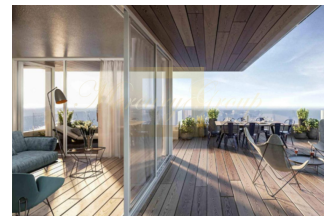

ID: CY-35-1-82330
WWW.MERCURYESTATE.COM
TEL./VIBER/WHATSAPP:
+37127788866

Пентхаус с видом на море добавляет совершенно новый аспект к концепции роскош...

Кипр, Лимассол

Цена:	€ 5 614 500
Тип объекта	Квартира
Год постройки	2021
Количество комнат	1
Площадь	254 м ²
Тип сделки	Продажа

Пентхаус с видом на море добавляет совершенно новый аспект к концепции роскошной пляжной жизни в оживленном центре города Лимассола. Квартира расположена на одиннадцатом этаже и состоит из 4 спальных комнат, гостиной с кухней, 4 ванных комнат. Из окон открывается вид на море. У объекта есть солнечные батареи для нагрева воды, кондиционер, отопление. В здании расположен лифт. К недвижимости относится парковочное место. В распоряжении владельцев общий бассейн на территории. Этаж 11 Спальни - 4 Ванные комнаты - 4 Общая площадь - 483 кв.м. Внутренняя площадь - 254 кв.м. Крытая веранда - 97 кв.м. Открытая терраса - 132 кв.м.