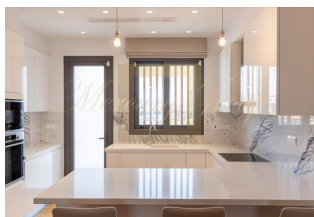

ID: CY-35-1-82293
WWW.MERCURYESTATE.COM
TEL./VIBER/WHATSAPP:
+37127788866

Элитный 3-спальный пентхаус с частным бассейном на крыше в новом комплексе,...

Кипр, Лимассол

Цена:	€ 1 550 000
Тип объекта	Квартира
Год постройки	2019
Количество комнат	1
Площадь	151 м ²
Тип сделки	Продажа

Элитный 3-спальный пентхаус с частным бассейном на крыше в новом комплексе, расположенном в центре туристической зоны Лимассола, Потамос Гермасойя, в нескольких минутах ходьбы от всех видов удобств и пляжа (500 м), в то же время вдали от шума набережной дороги. Комплекс состоит из 4 этажей с двенадцатью 1, 2 и 3-спальными апартаментами и пентхаусами, крытой парковкой и отдельными кладовыми комнатами для каждой квартиры, общего бассейна и зеленой зоны. Характеристики квартиры: 3 спальни Ванная комната, соединенная с главной спальней Отдельная ванная Гостиная и кухня открытой планировки Крытая веранда 35 м² Терраса на крыше 82 м² с собственным бассейном Солнечные батареи для нагрева воды VRV система кондиционирования DAIKIN Водяной подогрев полов Деревянные полы в гостиной, кухне и спальне Мраморные стены и полы в ванной комнате Окна с двойным остеклением Встроенные шкафы в спальне и кухне Полностью меблирована. Дата сдачи объекта: апрель 2019 года. Цена не подлежит обложению НДС. Особенности Крытая парковка Солнечные панели Кондиционеры Подогрев полов Общий сад Собственный бассейн Общий бассейн Кладовая Терраса на крыше Лифт