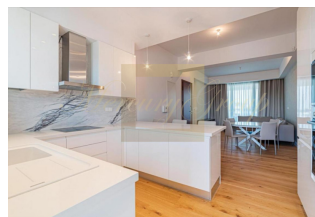

ID: CY-35-1-82293
WWW.MERCURYESTATE.COM
TEL./VIBER/WHATSAPP:
+37127788866

Элитный 3-спальный пентхаус с частным бассейном на крыше в новом комплексе,...

Кипр, Лимассол

Цена:	€ 1 550 000
Тип объекта	Квартира
Год постройки	2019
Количество комнат	1
Площадь	151 м ²
Тип сделки	Продажа

Элитный 3-спальный пентхаус с частным бассейном на крыше в новом комплексе, расположенном в центре туристической зоны Лимассола, Потамос Гермасойя, в нескольких минутах ходьбы от всех видов удобств и пляжа (500 м), в то же время вдали от шума набережной дороги. Комплекс состоит из 4 этажей с двенадцатью 1, 2 и 3-спальными апартаментами и пентхаусами, крытой парковкой и отдельными кладовыми комнатами для каждой квартиры, общего бассейна и зеленой зоны. Характеристики квартиры: 3 спальни Ванная комната, соединенная с главной спальней Отдельная ванная Гостиная и кухня открытой планировки Крытая веранда 35 м² Терраса на крыше 82 м² с собственным бассейном Солнечные батареи для нагрева воды VRV система кондиционирования DAIKIN Водяной подогрев полов Деревянные полы в гостиной, кухне и спальне Мраморные стены и полы в ванной комнате Окна с двойным остеклением Встроенные шкафы в спальне и кухне Полностью меблирована. Дата сдачи объекта: апрель 2019 года. Цена не подлежит обложению НДС. Особенности Крытая парковка Солнечные панели Кондиционеры Подогрев полов Общий сад Собственный бассейн Общий бассейн Кладовая Терраса на крыше Лифт