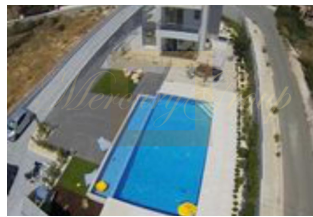

Mercury Group

ID: CY-35-1-82262  
WWW.MERCURYESTATE.COM  
TEL./VIBER/WHATSAPP:  
+37127788866

**3-спальный дом с бассейном  
расположен в деревне Пейя**

*Кипр, Пафос*

<b>Цена:</b>	<b>€ 650 000</b>
<b>Тип объекта</b>	Дом
<b>Год постройки</b>	2015
<b>Количество комнат</b>	1
<b>Площадь</b>	180 м <sup>2</sup>
<b>Тип сделки</b>	Продажа

3-спальный дом с бассейном расположен в деревне Пейя. На территории дома имеется отдельностоящее студио с сауной, сан узлом и спальней комнатой. Теплый пол по всему дому включая студио, в каждой комнате установлен кондиционер. Бассейн с водопадом размером 10x5. Парковка открытая на 2 машины. Окна REHAU с двойным стеклопакетом. Вся техника А++