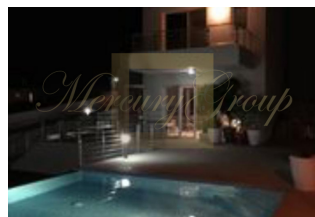

ID: CY-35-1-82262  
WWW.MERCURYESTATE.COM  
TEL./VIBER/WHATSAPP:  
+37127788866

**3-спальный дом с бассейном  
расположен в деревне Пейя**

*Кипр, Пафос*

<b>Цена:</b>	<b>€ 650 000</b>
<b>Тип объекта</b>	Дом
<b>Год постройки</b>	2015
<b>Количество комнат</b>	1
<b>Площадь</b>	180 м <sup>2</sup>
<b>Тип сделки</b>	Продажа

3-спальный дом с бассейном расположен в деревне Пейя. На территории дома имеется отдельностоящее студио с сауной, сан узлом и спальней комнатой. Теплый пол по всему дому включая студио, в каждой комнате установлен кондиционер. Бассейн с водопадом размером 10x5. Парковка открытая на 2 машины. Окна REHAU с двойным стеклопакетом. Вся техника А++