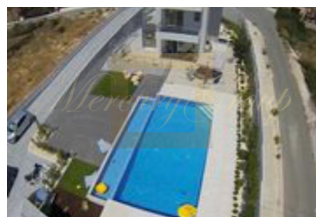

ID: CY-35-1-82262  
WWW.MERCURYESTATE.COM  
TEL./VIBER/WHATSAPP:  
+37127788866

**3-спальный дом с бассейном  
расположен в деревне Пейя**

*Кипр, Пафос*

<b>Цена:</b>	<b>€ 650 000</b>
<b>Тип объекта</b>	Дом
<b>Год постройки</b>	2015
<b>Количество комнат</b>	1
<b>Площадь</b>	180 м <sup>2</sup>
<b>Тип сделки</b>	Продажа

3-спальный дом с бассейном расположен в деревне Пейя. На территории дома имеется отдельностоящее студио с сауной, сан узлом и спальней комнатой. Теплый пол по всему дому включая студио, в каждой комнате установлен кондиционер. Бассейн с водопадом размером 10x5. Парковка открытая на 2 машины. Окна REHAU с двойным стеклопакетом. Вся техника А++