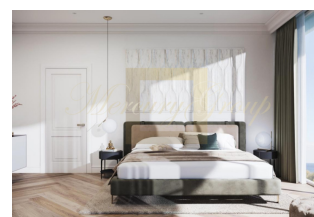

ID: CY-35-1-82246
WWW.MERCURYESTATE.COM
TEL./VIBER/WHATSAPP:
+37127788866

Продается квартира площадью 80 кв

Кипр, Лимассол

Цена:	€ 900 000
Тип объекта	Квартира
Спальни	1
Количество комнат	2
Площадь	80 м ²
Тип сделки	Продажа

Продается квартира площадью 80 кв.м В Лимассоле на стадии строительства. Квартира расположена на четвертом этаже и состоит из одной спальной комнаты, гостиной с кухней, одной ванной комнаты, одной кладовой. Из окон открывается вид на море. У объекта есть солнечные батареи для нагрева воды, кондиционер, отопление. Недвижимость продается с мебелью. В здании расположен лифт. У объекта установлена сигнализация. К недвижимости относится парковочное место. В распоряжении владельцев общий бассейн на территории. Комплекс расположен напротив знаменитого песчаного пляжа Дасуди, отмеченного Голубым флагом, а также одноименного парка с эвкалиптовой рощей. В шаговой доступности расположены рестораны, кафе, банки, магазины и школы. Сдача проекта - лето 2022 года.