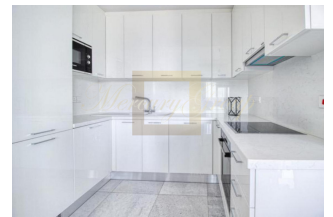

Продается квартира площадью 210 кв

Кипр, Лимассол

Цена:	€ 850 000
Тип объекта	Квартира
Год постройки	2019
Спальни	3
Количество комнат	4
Площадь	210 м ²
Тип сделки	Продажа

Продается квартира площадью 210 кв.м В Лимассоле. Квартира расположена на пятом этаже и состоит из 3 спальных комнат, гостиной с кухней, одной ванной комнаты, 2 душевых комнат, одного санузла, одной кладовой. Из окон открывается вид на море. У объекта есть солнечные батареи для нагрева воды, кондиционер, отопление. Недвижимость продается с мебелью. В здании расположен лифт. У объекта установлена сигнализация. К недвижимости относится парковочное место.