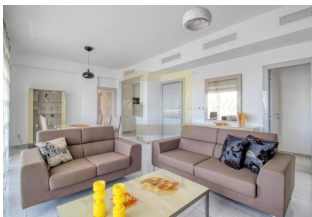

Продается квартира площадью 210 кв

Кипр, Лимассол

Цена:	€ 850 000
Тип объекта	Квартира
Год постройки	2019
Спальни	3
Количество комнат	4
Площадь	210 м ²
Тип сделки	Продажа

Продается квартира площадью 210 кв.м В Лимассоле. Квартира расположена на пятом этаже и состоит из 3 спальных комнат, гостиной с кухней, одной ванной комнаты, 2 душевых комнат, одного санузла, одной кладовой. Из окон открывается вид на море. У объекта есть солнечные батареи для нагрева воды, кондиционер, отопление. Недвижимость продается с мебелью. В здании расположен лифт. У объекта установлена сигнализация. К недвижимости относится парковочное место.