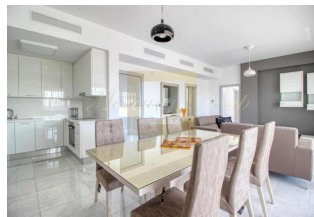

Продается квартира площадью 210 кв

Кипр, Лимассол

Цена:	€ 850 000
Тип объекта	Квартира
Год постройки	2019
Спальни	3
Количество комнат	4
Площадь	210 м ²
Тип сделки	Продажа

Продается квартира площадью 210 кв.м В Лимассоле. Квартира расположена на пятом этаже и состоит из 3 спальных комнат, гостиной с кухней, одной ванной комнаты, 2 душевых комнат, одного санузла, одной кладовой. Из окон открывается вид на море. У объекта есть солнечные батареи для нагрева воды, кондиционер, отопление. Недвижимость продается с мебелью. В здании расположен лифт. У объекта установлена сигнализация. К недвижимости относится парковочное место.