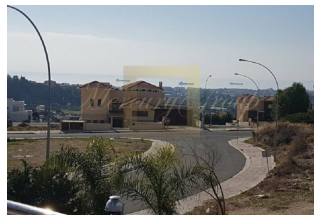

Потрясающий качественный дом в престижном районе Кефалокремос...

Кипр, Лимассол

Цена:	€ 1 200 000
Тип объекта	Дом
Год постройки	2012
Количество комнат	1
Площадь земли	700 м ²
Площадь	350 м ²
Тип сделки	Продажа

Потрясающий качественный дом в престижном районе Кефалокремос. Расположен рядом с районом Мутайяка и Месовунья. На первом этаже расположены красивая гостиная и гостиная с камином, кухня, гостевой туалет. На первом уровне есть 3 уютные спальни (одна с ванной), 1 семейная ванная комната и 1 большая веранда. Эта вилла также имеет подвал / нижнюю часть, которая включает дополнительную кухню и прачечную, а также собственную комнату-студию с душем и туалетом.