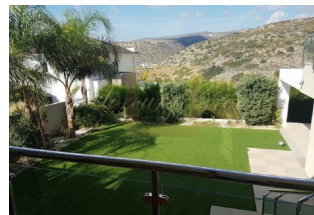

Потрясающий качественный дом в престижном районе Кефалокремос...

Кипр, Лимассол

Цена:	€ 1 200 000
Тип объекта	Дом
Год постройки	2012
Количество комнат	1
Площадь земли	700 м ²
Площадь	350 м ²
Тип сделки	Продажа

Потрясающий качественный дом в престижном районе Кефалокремос. Расположен рядом с районом Мутайяка и Месовунья. На первом этаже расположены красивая гостиная и гостиная с камином, кухня, гостевой туалет. На первом уровне есть 3 уютные спальни (одна с ванной), 1 семейная ванная комната и 1 большая веранда. Эта вилла также имеет подвал / нижнюю часть, которая включает дополнительную кухню и прачечную, а также собственную комнату-студию с душем и туалетом.