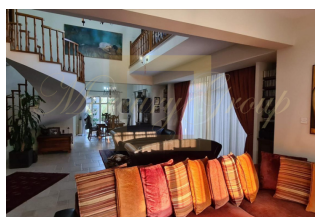

Продается 2-этажная вилла площадью 310 кв

Кипр, Лимассол

Цена:	€ 650 000
Тип объекта	Дом
Спальни	4
Количество комнат	5
Площадь земли	820 м ²
Площадь	310 м ²
Тип сделки	Продажа

Продается 2-этажная вилла площадью 310 кв.м В Лимассоле. Первый этаж состоит из одной спальной комнаты, гостиной с кухней, одной кухни, одной ванной комнаты, одного санузла. Второй этаж состоит из 3 спальных комнат, одной ванной комнаты, одной душевой комнаты. Из окон открывается вид на море. У объекта есть солнечные батареи для нагрева воды, камин, кондиционер, зона барбекю, отопление. Недвижимость продается с мебелью. К недвижимости относится парковочное место, сад.