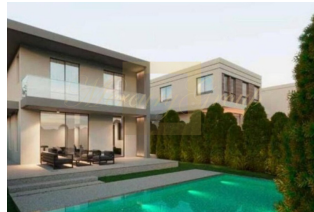

ID: CY-35-1-81395
WWW.MERCURYESTATE.COM
TEL./VIBER/WHATSAPP:
+37127788866

**Продается 2-этажная вилла
площадью 239 кв**

Кипр, Лимассол

Цена:	€ 700 000
Тип объекта	Дом
Год постройки	2022
Спальни	3
Количество комнат	4
Площадь земли	363 м ²
Площадь	239 м ²
Тип сделки	Продажа

Продается 2-этажная вилла площадью 239 кв.м В Лимассоле на стадии строительства. Первый этаж состоит из гостиной с кухней, одного санузла, одной кладовой. Второй этаж состоит из 3 спальных комнат, одной ванной комнаты, одной душевой комнаты. Из окон открывается вид на море, на горы. У объекта есть солнечные батареи для нагрева воды, кондиционер. Недвижимость продается с мебелью. Объект облагается НДС. К недвижимости относится парковочное место, сад.