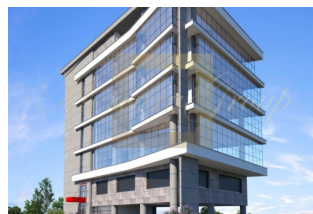

ID: CY-35-1-81278
WWW.MERCURYESTATE.COM
TEL./VIBER/WHATSAPP:
+37127788866

**Продается 7-уровневый
Бизнес-центр площадью 1928 кв**

Кипр, Лимассол

Цена:	€ 5 000 000
Тип объекта	Ком. недвижимость
Площадь земли	598 м ²
Площадь	1928 м ²
Тип сделки	Продажа

Продается 7-уровневый Бизнес-центр площадью 1928 кв.м, расположен в районе Полемидии, на одной из главных коммерческих дорог в Лимассоле, предлагая высокую видимость со всех сторон. Кроме того, это современное и роскошное коммерческое здание расположено недалеко от центрального делового района Лимассола, в окружении коммерческих офисов, финансовых учреждений и большого выбора автосалонов. РАСПОЛОЖЕНИЕ 3.0 км от Лимассол Марина 5.5 км от Главного коммерческого порта Лимассола 6.0 км от нового казино Лимассола 1.5 км от главной автомагистрали Пафос / Никосия / Ларна