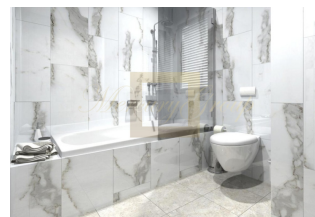

ID: CY-35-1-81234
WWW.MERCURYESTATE.COM
TEL./VIBER/WHATSAPP:
+37127788866

Продается таунхаус площадью 233 кв

Кипр, Лимассол

Цена:	€ 369 500
Тип объекта	Таунхаус
Спальни	3
Количество комнат	4
Площадь земли	198 м ²
Площадь	233 м ²
Тип сделки	Продажа

Продается таунхаус площадью 233 кв.м В Пафосе на стадии строительства. Таунхаус расположен на 2 уровнях. Первый этаж состоит из гостиной с кухней, одного санузла, одной кладовой. Второй этаж состоит из 3 спальных комнат, одной ванной комнаты, одной душевой комнаты. У объекта есть солнечные батареи для нагрева воды, кондиционер. Недвижимость продается с мебелью. Объект облагается НДС. К недвижимости относится парковочное место, сад.