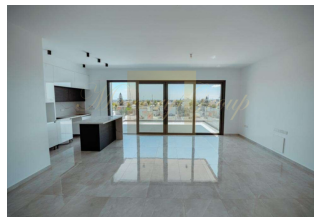

Продается квартира площадью 968 кв

Кипр, Лимассол

Цена:	€ 2 150 000
Тип объекта	Квартира
Год постройки	2021
Количество комнат	1
Площадь земли	521 м ²
Площадь	968 м ²
Тип сделки	Продажа

Продается квартира площадью 968 кв.м В Лимассоле. Квартира расположена на этаже и состоит из Недвижимость продается с мебелью. К недвижимости относится парковочное место.